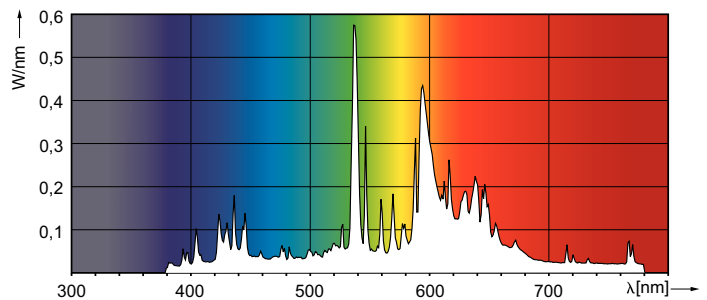

Produkt Daten

Allgemeine Informationen		Betrieb und Elektrik	
Socket	E27	Systemleistung	73,5 W
Betriebsstellung	UNIVERSAL [Beliebig oder universal (U)]	Spannung (Nom)	91 V
Referenz für Lichtstrommessung	Sphere	Lichtregelung und Dimmen	
Lebensdauer bis 50 % Ausfall (Nom.)	27.000 Stunde(n)	Dimmbar	Ja
Lichttechnische Daten		Mechanik und Gehäuse	
Farbcode	828 [CCT of 2800K]	Kolbenausführung	Klar
Lichtstrom	7.750 lm	Kolbenform	T35
Nennlichtausbeute (Nom)	105 lm/W	Genehmigung und Anwendung	
Lichtfarbe	Warmweiß (WW)	Energieeffizienzklasse	F
Farbkoordinate X (Nom)	0,447	Quecksilbergehalt (max.)	7,8 mg
Farbkoordinate Y (nom.)	0,4	Quecksilbergehalt (Nom)	7,8 mg
Ähnlichste Farbtemperatur (Nom)	2800 K	Energieverbrauch kWh/1.000 Std.	74 kWh
Farbwiedergabeindex (CRI)	86		
Bogenlänge O (Nom)	7,15 mm		

MASTER CityWhite CDO-TT Plus

EPREL Registrierungsnummer	473324
Produktdaten	
Bestell-Produktname	MASTER CityWh CDO-TT Plus 70W/828 E27
Gesamtbezeichnung des Produkts	MASTER CityWhite CDO-TT Plus 70W/828 1SL/12
Gesamt-Produktcode	871829112030800
Bestellcode	12030800
Material-Nr. (12NC)	928082019235

Photometrische Daten

Light Distribution Diagram - MASTER CityWh CDO-TT Plus 70W/828 E27

Spectral Power Distribution Colour - MASTER CityWh CDO-TT Plus 70W/828 E27

MASTER CityWhite CDO-TT Plus

Lebensdauer

Lumen Maintenance Diagram - MASTER CityWh CDO-TT Plus 70W/828 E27