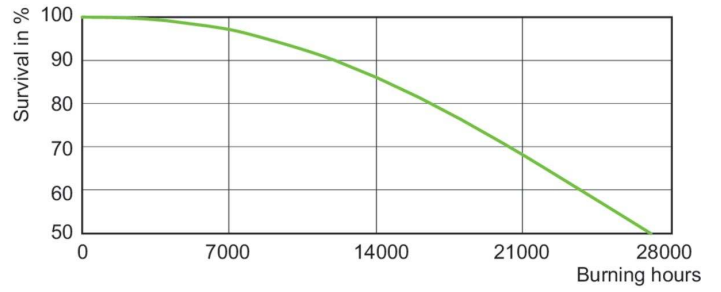

Produkt Daten

Allgemeine Informationen		Betrieb und Elektrik	
Socket	E27	Systemleistung	73,5 W
Betriebsstellung	UNIVERSAL [Beliebig oder universal (U)]	Spannung (Nom)	91 V
Referenz für Lichtstrommessung	Sphere	Lichtregelung und Dimmen	
Lebensdauer bis 50 % Ausfall (Nom.)	27.000 Stunde(n)	Dimmbar	Ja
Lichttechnische Daten		Mechanik und Gehäuse	
Farbcode	828 [CCT of 2800K]	Kolbenausführung	Klar
Lichtstrom	7.750 lm	Kolbenform	T35
Nennlichtausbeute (Nom)	105 lm/W	Genehmigung und Anwendung	
Lichtfarbe	Warmweiß (WW)	Energieeffizienzklasse	F
Farbkoordinate X (Nom)	0,447	Quecksilbergehalt (max.)	7,8 mg
Farbkoordinate Y (nom.)	0,4	Quecksilbergehalt (Nom)	7,8 mg
Ähnlichste Farbtemperatur (Nom)	2800 K	Energieverbrauch kWh/1.000 Std.	74 kWh
Farbwiedergabeindex (CRI)	86		
Bogenlänge O (Nom)	7,15 mm		

Photometrische Daten

Light Distribution Diagram - MASTER CityWh CDO-TT Plus 70W/828 E27

Spectral Power Distribution Colour - MASTER CityWh CDO-TT Plus 70W/828 E27

MASTER CityWhite CDO-TT Plus

Lebensdauer

Lumen Maintenance Diagram - MASTER CityWh CDO-TT Plus 70W/828 E27