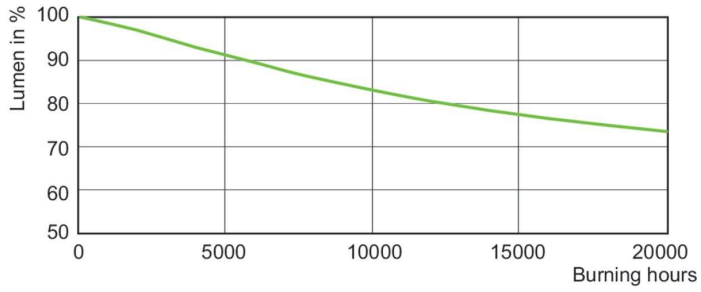

Produkt Daten

Allgemeine Informationen		Betrieb und Elektrik	
Socket	E27	Systemleistung	73,5 W
Betriebsstellung	UNIVERSAL [Beliebig oder universal (U)]	Spannung (Nom)	91 V
Referenz für Lichtstrommessung	Sphere	Lichtregelung und Dimmen	
Lebensdauer bis 50 % Ausfall (Nom.)	27.000 Stunde(n)	Dimmbar	Ja
Lichttechnische Daten		Mechanik und Gehäuse	
Farbcode	828 [CCT of 2800K]	Kolbenausführung	Klar
Lichtstrom	7.750 lm	Kolbenform	T35
Nennlichtausbeute (Nom)	105 lm/W	Genehmigung und Anwendung	
Lichtfarbe	Warmweiß (WW)	Energieeffizienzklasse	F
Farbkoordinate X (Nom)	0,447	Quecksilbergehalt (max.)	7,8 mg
Farbkoordinate Y (nom.)	0,4	Quecksilbergehalt (Nom)	7,8 mg
Ähnlichste Farbtemperatur (Nom)	2800 K	Energieverbrauch kWh/1.000 Std.	74 kWh
Farbwiedergabeindex (CRI)	86		
Bogenlänge O (Nom)	7,15 mm		

Photometrische Daten

Light Distribution Diagram - MASTER CityWh CDO-TT Plus 70W/828 E27

Spectral Power Distribution Colour - MASTER CityWh CDO-TT Plus 70W/828 E27

MASTER CityWhite CDO-TT Plus

Lebensdauer

Lumen Maintenance Diagram - MASTER CityWh CDO-TT Plus 70W/828 E27