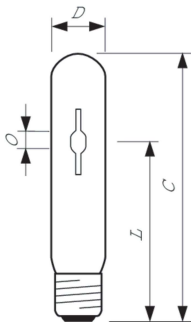

Produkt Daten

Allgemeine Informationen		Betrieb und Elektrik	
Socket	E27	Systemleistung	73,5 W
Betriebsstellung	UNIVERSAL [Beliebig oder universal (U)]	Spannung (Nom)	91 V
Referenz für Lichtstrommessung	Sphere	Lichtregelung und Dimmen	
Lebensdauer bis 50 % Ausfall (Nom.)	27.000 Stunde(n)	Dimmbar	Ja
Lichttechnische Daten		Mechanik und Gehäuse	
Farbcode	828 [CCT of 2800K]	Kolbenausführung	Klar
Lichtstrom	7.750 lm	Kolbenform	T35
Nennlichtausbeute (Nom)	105 lm/W	Genehmigung und Anwendung	
Lichtfarbe	Warmweiß (WW)	Energieeffizienzklasse	F
Farbkoordinate X (Nom)	0,447	Quecksilbergehalt (max.)	7,8 mg
Farbkoordinate Y (nom.)	0,4	Quecksilbergehalt (Nom)	7,8 mg
Ähnlichste Farbtemperatur (Nom)	2800 K	Energieverbrauch kWh/1.000 Std.	74 kWh
Farbwiedergabeindex (CRI)	86		
Bogenlänge O (Nom)	7,15 mm		

Anzahl pro Verpackung	1
Nettogewicht (Einzelteil)	0,048 kg
EAN/UPC – Produkt/Kiste	8718291120308
Zähler – Pakete pro Außenkarton	12
EAN Umverpackung	8718291120315

Abmessungsskizzen

Product	D (max)	O	L	C (max)
MASTER CityWh CDO-TT Plus 70W/828 E27	36 mm	7,15 mm	102 mm	156 mm