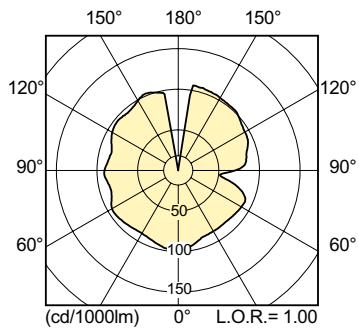

Photometrische Daten

Light Distribution Diagram - MASTER CityWh CDO-TT Plus 70W/828 E27