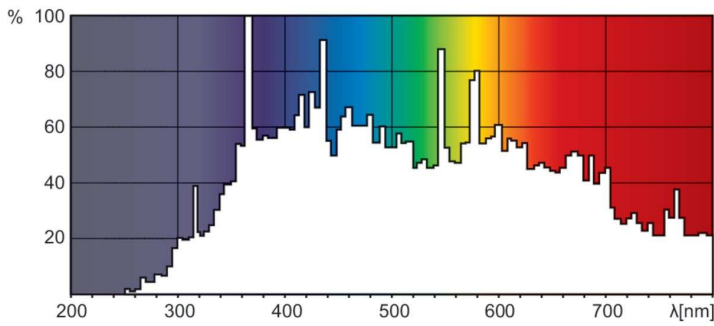

Données photométriques

Spectral Power Distribution Colour - MSR 1200 1CT/3