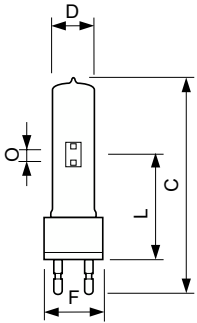

Code EAN – Produit/Boîte	8727900911213
Conditionnement par carton	3
Codes EAN/UPC - Boîte	8727900911220

Schéma dimensionnel