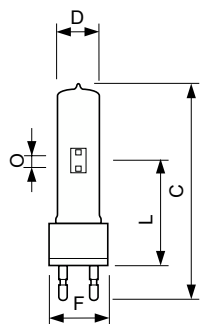

Code EAN – Produit/Boîte	8727900911213
Conditionnement par carton	3
Codes EAN/UPC - Boîte	8727900911220

Schéma dimensionnel