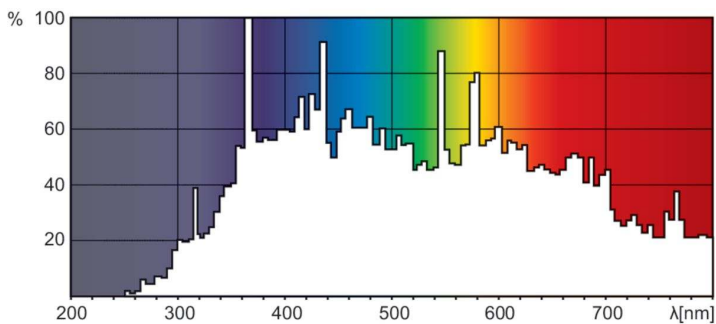

Données photométriques

Spectral Power Distribution Colour - MSR 1200 1CT/3