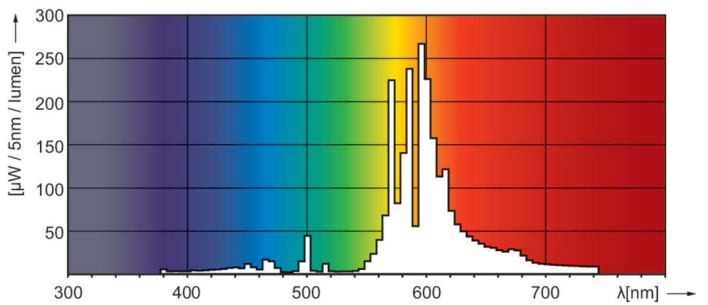

MASTER SON PIA Plus

Produktdata

Beställningsproduktnamn	MASTER SON PIA Plus 70W E27
Fullständigt produktnamn	MASTER SON PIA Plus 70W E27
Full EOC	871829118040100
Beskrivning av lokal kod	8346219
Beställningsnummer	928061009835
Materialnummer (12NC)	928061009835

Lokal kod	8346219
Räknare - antal per förpackning	1
EAN/UPC - Produkt/fodral	8718291180401
Räknare - antal förpackningar per kartong	24
EAN/UPC - Hölje	8718291180418

Måttskiss

Product	D (max)	C (max)
MASTER SON PIA Plus 70W E27	71 mm	156 mm

Fotometriska data

Light Distribution Diagram - MASTER SON PIA Plus 70W E27

Spectral Power Distribution Colour - MASTER SON PIA Plus 70W E27