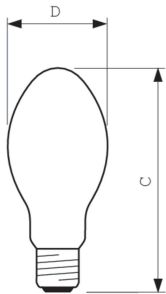

MASTER SON PIA Plus

Produktdata

Beställningsproduktnamn	MASTER SON PIA Plus 70W E27
Fullständigt produktnamn	MASTER SON PIA Plus 70W E27
Full EOC	871829118040100
Beskrivning av lokal kod	8346219
Beställningsnummer	928061009835
Materialnummer (12NC)	928061009835

Lokal kod	8346219
Räknare - antal per förpackning	1
EAN/UPC - Produkt/fodral	8718291180401
Räknare - antal förpackningar per kartong	24
EAN/UPC - Hölje	8718291180418

Måttskiss

Product	D (max)	C (max)
MASTER SON PIA Plus 70W E27	71 mm	156 mm