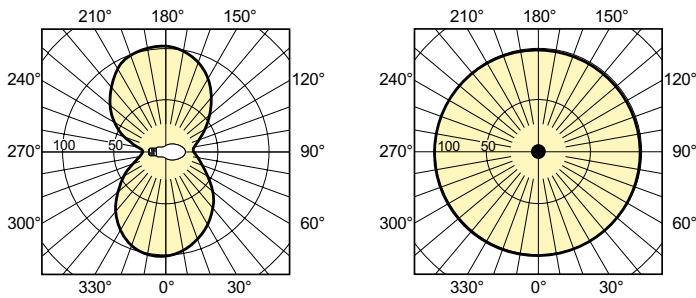

MASTER SON PIA Plus

Produktdata

Beställningsproduktnamn	MASTER SON PIA Plus 70W E27
Fullständigt produktnamn	MASTER SON PIA Plus 70W E27
Full EOC	871829118040100
Beskrivning av lokal kod	8346219
Beställningsnummer	928061009835
Materialnummer (12NC)	928061009835

Lokal kod	8346219
Räknare - antal per förpackning	1
EAN/UPC - Produkt/fodral	8718291180401
Räknare - antal förpackningar per kartong	24
EAN/UPC - Hölje	8718291180418

Måttskiss

Product	D (max)	C (max)
MASTER SON PIA Plus 70W E27	71 mm	156 mm

Fotometriska data

Light Distribution Diagram - MASTER SON PIA Plus 70W E27

Spectral Power Distribution Colour - MASTER SON PIA Plus 70W E27