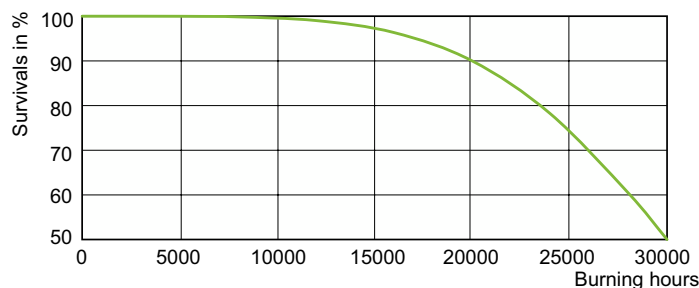

Durée de vie

Lumen Maintenance Diagram - MASTER SON PIA Plus 70W E27

LDLE_SON-PIA_0006-Life expectancy diagram