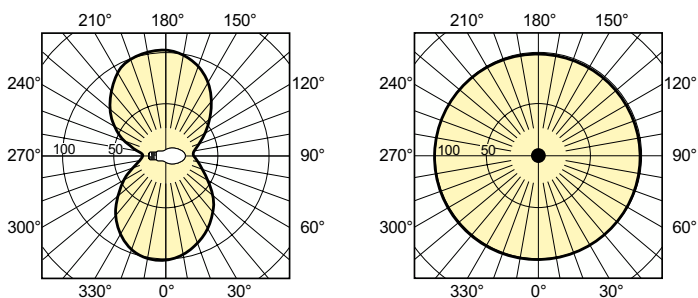

MASTER SON PIA Plus

Données du produit

Nom du produit de la commande	MASTER SON PIA Plus 70W E27
Nom de produit complet	MASTER SON PIA Plus 70W E27
Code EOC	871829118040100
Code de commande	18040100
Code 12NC	928061009835
Numérateur - Quantité par kit	1

Poids net (pièce)	0,055 kg
Code EAN – Produit/Boîte	8718291180401
Conditionnement par carton	24
Codes EAN/UPC – Boîte	8718291180418

Schéma dimensionnel

Product	D (max)	C (max)
MASTER SON PIA Plus 70W E27	71 mm	156 mm

Données photométriques

Light Distribution Diagram - MASTER SON PIA Plus 70W E27

Spectral Power Distribution Colour - MASTER SON PIA Plus 70W E27