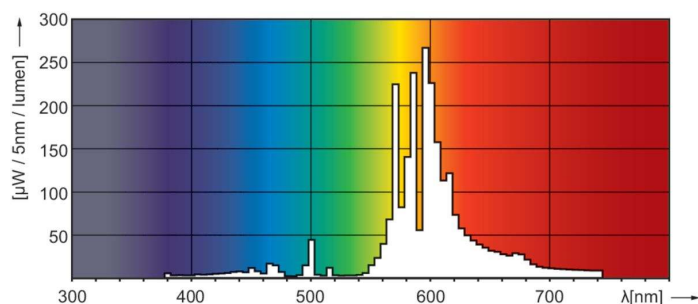

MASTER SON PIA Plus

Données du produit

Nom du produit de la commande	MASTER SON PIA Plus 70W E27
Nom de produit complet	MASTER SON PIA Plus 70W E27
Code EOC	871829118040100
Code de commande	18040100
Code 12NC	928061009835
Numérateur - Quantité par kit	1

Poids net (pièce)	0,055 kg
Code EAN – Produit/Boîte	8718291180401
Conditionnement par carton	24
Codes EAN/UPC – Boîte	8718291180418

Schéma dimensionnel

Product	D (max)	C (max)
MASTER SON PIA Plus 70W E27	71 mm	156 mm

Données photométriques

Light Distribution Diagram - MASTER SON PIA Plus 70W E27

Spectral Power Distribution Colour - MASTER SON PIA Plus 70W E27