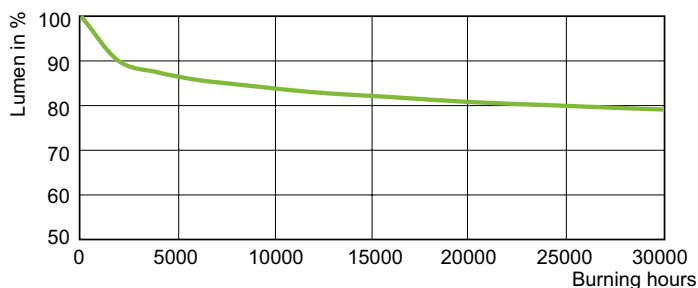

Durée de vie

Lumen Maintenance Diagram - MASTER SON PIA Plus 70W E27

LDLE_SON-PIA_0006-Life expectancy diagram