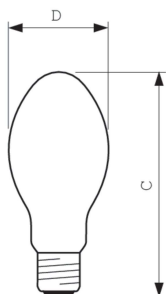

MASTER SON PIA Plus

Données du produit

Nom du produit de la commande	MASTER SON PIA Plus 70W E27
Nom de produit complet	MASTER SON PIA Plus 70W E27
Code EOC	871829118040100
Code de commande	18040100
Code 12NC	928061009835
Numérateur - Quantité par kit	1

Poids net (pièce)	0,055 kg
Code EAN – Produit/Boîte	8718291180401
Conditionnement par carton	24
Codes EAN/UPC – Boîte	8718291180418

Schéma dimensionnel

Product	D (max)	C (max)
MASTER SON PIA Plus 70W E27	71 mm	156 mm