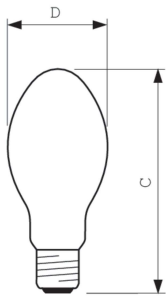

MASTER SON PIA Plus

EPREL Registrierungsnummer	473312
Produktdaten	
Bestell-Produktname	MASTER SON PIA Plus 70W E27
Gesamtbezeichnung des Produkts	MASTER SON PIA Plus 70W E27
Gesamt-Produktcode	871829118040100
Bestellcode	18040100
Material-Nr. (12NC)	928061009835

Anzahl pro Verpackung	1
Nettogewicht (Einzelteil)	0,055 kg
EAN/UPC – Produkt/Kiste	8718291180401
Zähler – Pakete pro Außenkarton	24
EAN Umverpackung	8718291180418

Abmessungsskizzen

Product	D (max)	C (max)
MASTER SON PIA Plus 70W E27	71 mm	156 mm