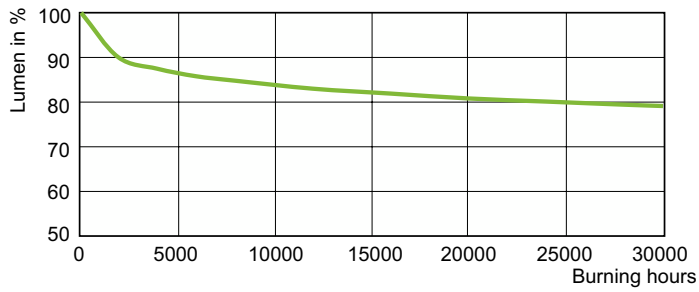

Photometrische Daten

Light Distribution Diagram - MASTER SON PIA Plus 70W E27

Spectral Power Distribution Colour - MASTER SON PIA Plus 70W E27

MASTER SON PIA Plus

Lebensdauer

Lumen Maintenance Diagram - MASTER SON PIA Plus 70W E27