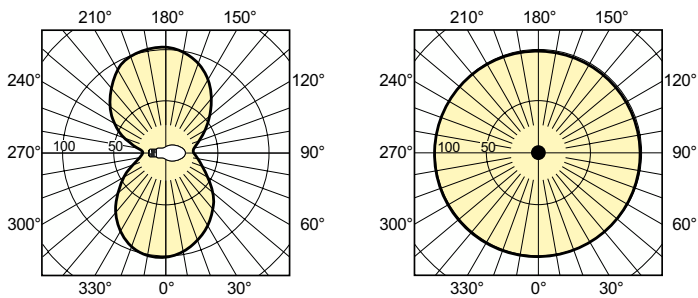

MASTER SON PIA Plus

EPREL Registrierungsnummer	473312
Produktdaten	
Bestell-Produktname	MASTER SON PIA Plus 70W E27
Gesamtbezeichnung des Produkts	MASTER SON PIA Plus 70W E27
Gesamt-Produktcode	871829118040100
Bestellcode	18040100
Material-Nr. (12NC)	928061009835

Anzahl pro Verpackung	1
Nettogewicht (Einzelteil)	0,055 kg
EAN/UPC – Produkt/Kiste	8718291180401
Zähler – Pakete pro Außenkarton	24
EAN Umverpackung	8718291180418

Abmessungsskizzen

Product	D (max)	C (max)
MASTER SON PIA Plus 70W E27	71 mm	156 mm

Photometrische Daten

Light Distribution Diagram - MASTER SON PIA Plus 70W E27