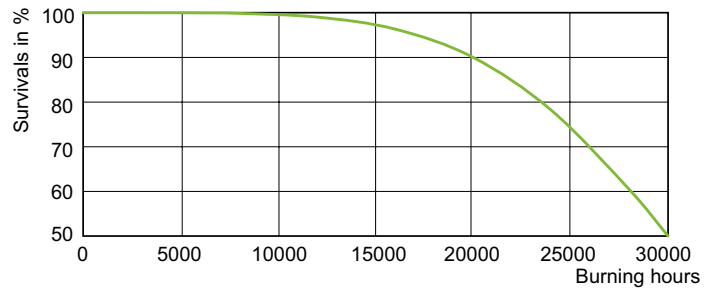

Photometrische Daten

Light Distribution Diagram - MASTER SON PIA Plus 70W E27

Spectral Power Distribution Colour - MASTER SON PIA Plus 70W E27

MASTER SON PIA Plus

Lebensdauer

Lumen Maintenance Diagram - MASTER SON PIA Plus 70W E27