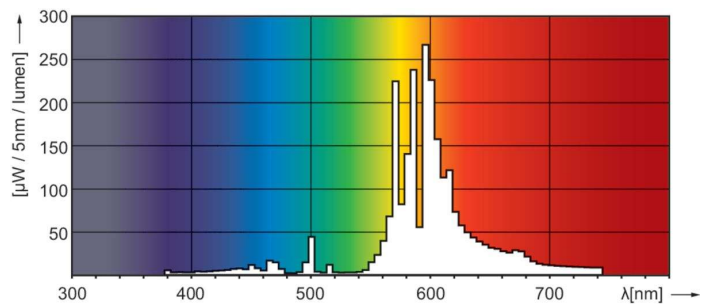

Produkt Daten

Allgemeine Informationen	
Socket	E27
Betriebsstellung	UNIVERSAL [Beliebig oder universal (U)]
Referenz für Lichtstrommessung	Sphere
Lebensdauer bis 50 % Ausfall (Nom.)	30.000 Stunde(n)

Lichttechnische Daten	
Farbcode	220 [CCT of 2000K]
Lichtstrom	6.000 lm
Nennlichtausbeute (Nom)	83,33 lm/W
Farbkoordinate X (Nom)	0,54
Farbkoordinate Y (nom.)	0,42
Ähnlichste Farbtemperatur (Nom)	1900 K
Farbwiedergabeindex (CRI)	-

Photometrische Daten

Light Distribution Diagram - MASTER SON PIA Plus 70W E27

Spectral Power Distribution Colour - MASTER SON PIA Plus 70W E27

MASTER SON PIA Plus

Lebensdauer

Lumen Maintenance Diagram - MASTER SON PIA Plus 70W E27