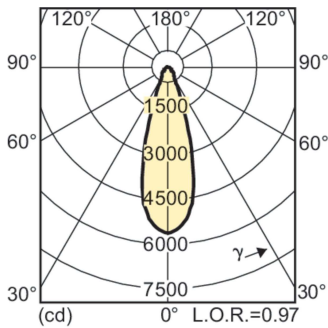

Hinweise

- Nur mit geeignetem elektronischen Vorschaltgerät
- EVG nur mit "End of Life" Abschaltung (IEC 61167, IEC 62035)

Produkt Daten

Allgemeine Informationen		Betrieb und Elektrik	
Socket	E27	Farbkoordinate Y (nom.)	0,398
Betriebsstellung	UNIVERSAL [Beliebig oder universal (U)]	Ähnlichste Farbtemperatur (Nom)	3000 K
Schaltzyklus	1.350	Farbwiedergabeindex (CRI)	91
Referenz für Lichtstrommessung	Narrow Cone	Restlichtstrom am Ende der Nennlebensdauer (Nom.)	80 %
Lebensdauer bis 50 % Ausfall (Nom.)	15.000 Stunde(n)	Lichtstrom im 90° -Kegel (Nennwert)	2.100 lm
Lichttechnische Daten		Lichtregelung und Dimmen	
Farbcode	930 [CCT of 3000K]	Dimmbar	Nein
Ausstrahlungswinkel (Nom)	30 Grad		
Lichtstrom	2.100 lm		
Lichtstärke (Nom)	6.500 cd		
Nennlichtausbeute (Nom)	61 lm/W		
Lichtfarbe	Warmweiß (WW)		
Farbkoordinate X (Nom)	0,434		

Abmessungsskizzen

Product	D (max)	C (max)
MC CDM-R Elite 35W/930 E27 PAR20 30D	65 mm	95 mm

Photometrische Daten

Light Distribution Diagram - MC CDM-R Elite 35W/930 E27 PAR20 30D

Spectral Power Distribution Colour - MC CDM-R Elite 35W/930 E27 PAR20 30D