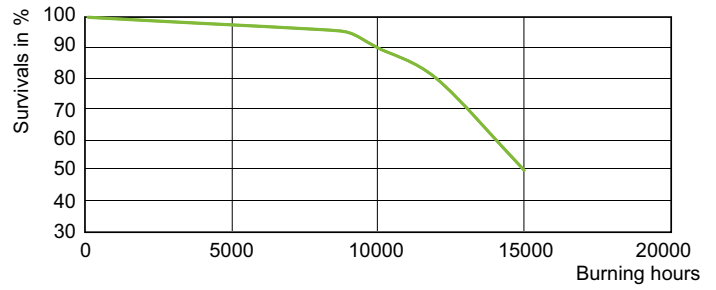

MASTERCcolour CDM-R Elite

Lebensdauer

Lumen Maintenance Diagram - MC CDM-R Elite 35W/930 E27 PAR20 30D

LDLE_CDM-R-E_0002-Life expectancy diagram