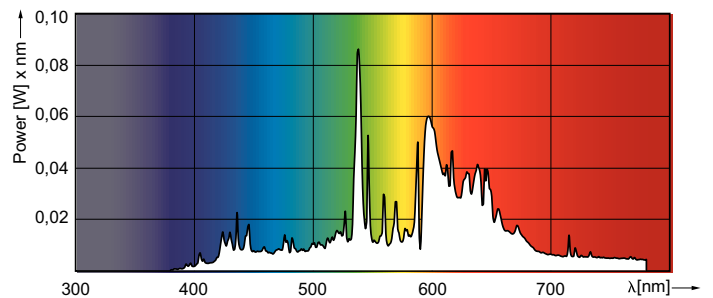

MASTERColour CDM-R Elite

MASTERColour CDM-R Elite 35W/930 E27 PAR20 30D

Die überragende Lichtleistung und die ausgezeichnete Farbwiedergabe der MASTERColour CDM-R Elite schaffen die richtige Atmosphäre für den Kunden und rücken besonders Waren in Rottönen ins rechte Licht. Eine einfache Möglichkeit, dem Geschäft ein strahlendes Aussehen zu verleihen.

Hinweise

- Nur mit geeignetem elektronischen Vorschaltgerät
- EVG nur mit "End of Life" Abschaltung (IEC 61167, IEC 62035)

Produkt Daten

Allgemeine Informationen		Betrieb und Elektrik	
Socket	E27	Farbkoordinate Y (nom.)	0,398
Betriebsstellung	UNIVERSAL [Beliebig oder universal (U)]	Ähnlichste Farbtemperatur (Nom)	3000 K
Schaltzyklus	1.350	Farbwiedergabeindex (CRI)	91
Referenz für Lichtstrommessung	Narrow Cone	Restlichtstrom am Ende der Nennlebensdauer (Nom.)	80 %
Lebensdauer bis 50 % Ausfall (Nom.)	15.000 Stunde(n)	Lichtstrom im 90° -Kegel (Nennwert)	2.100 lm
Lichttechnische Daten		Lichtregelung und Dimmen	
Farbcode	930 [CCT of 3000K]	Dimmbar	Nein
Ausstrahlungswinkel (Nom)	30 Grad		
Lichtstrom	2.100 lm		
Lichtstärke (Nom)	6.500 cd		
Nennlichtausbeute (Nom)	61 lm/W		
Lichtfarbe	Warmweiß (WW)		
Farbkoordinate X (Nom)	0,434		

Abmessungsskizzen

Product	D (max)	C (max)
MC CDM-R Elite 35W/930 E27 PAR20 30D	65 mm	95 mm

Photometrische Daten

Light Distribution Diagram - MC CDM-R Elite 35W/930 E27 PAR20 30D

Spectral Power Distribution Colour - MC CDM-R Elite 35W/930 E27 PAR20 30D