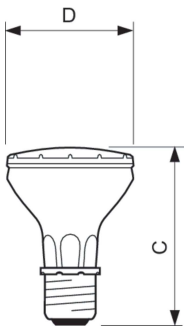

Hinweise

- Nur mit geeignetem elektronischen Vorschaltgerät
- EVG nur mit "End of Life" Abschaltung (IEC 61167, IEC 62035)

Produkt Daten

Allgemeine Informationen		Betrieb und Elektrik	
Socket	E27	Farbkoordinate Y (nom.)	0,398
Betriebsstellung	UNIVERSAL [Beliebig oder universal (U)]	Ähnlichste Farbtemperatur (Nom)	3000 K
Schaltzyklus	1.350	Farbwiedergabeindex (CRI)	91
Referenz für Lichtstrommessung	Narrow Cone	Restlichtstrom am Ende der Nennlebensdauer (Nom.)	80 %
Lebensdauer bis 50 % Ausfall (Nom.)	15.000 Stunde(n)	Lichtstrom im 90° -Kegel (Nennwert)	2.100 lm
Lichttechnische Daten		Lichtregelung und Dimmen	
Farbcode	930 [CCT of 3000K]	Dimmbar	Nein
Ausstrahlungswinkel (Nom)	30 Grad		
Lichtstrom	2.100 lm		
Lichtstärke (Nom)	6.500 cd		
Nennlichtausbeute (Nom)	61 lm/W		
Lichtfarbe	Warmweiß (WW)		
Farbkoordinate X (Nom)	0,434		

Abmessungsskizzen

Product	D (max)	C (max)
MC CDM-R Elite 35W/930 E27 PAR20 30D	65 mm	95 mm

Photometrische Daten

Light Distribution Diagram - MC CDM-R Elite 35W/930 E27 PAR20 30D

Spectral Power Distribution Colour - MC CDM-R Elite 35W/930 E27 PAR20 30D