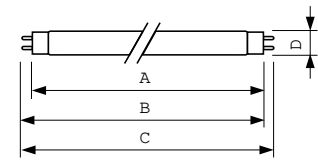

Produkt Daten

Allgemeine Informationen		Spannung (Nom)	
Socket	G13 [Medium Bi-Pin Fluorescent]		111 V
Lebensdauer bis 50 % Ausfall (Nom.)	15.000 Stunde(n)	Lichtregelung und Dimmen	
Lichttechnische Daten		Dimmbar	Ja
Farbcode	79	Mechanik und Gehäuse	
Lichtstrom	2.800 lm	Kolbenform	T8
Lichtfarbe	Lebensmittel	Genehmigung und Anwendung	
Nennlichtausbeute (Nom)	48 lm/W	Quecksilbergehalt (Nom)	5,0 mg
Ähnlichste Farbtemperatur (Nom)	3800 K	Energieverbrauch kWh/1.000 Std.	69 kWh
Farbwiedergabeindex (CRI)	74	Produktdaten	
Betrieb und Elektrik		Bestell-Produktname	MASTER TL-D Food 58W/79 SLV/25
Systemleistung	58,5 W	Gesamtbezeichnung des Produkts	MASTER TL-D Food 58W/79 1SL/25
Lampenstrom (Nom)	0,670 A		

Abmessungsskizzen

Product	D (max)	A (max)	B (max)	B (min)	C (max)
MASTER TL-D Food 58W/79 SLV/25	28 mm	1.500 mm	1.507,1 mm	1.504,7 mm	1.514,2 mm

Photometrische Daten

Spectral Power Distribution Colour - MASTER TL-D Food 58W/79 SLV/25