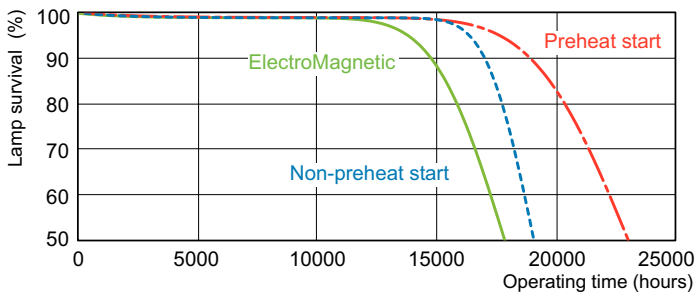

Abmessungsskizzen

Product	D (max)	A (max)	B (max)	B (min)	C (max)
MASTER TL-D Food 58W/79 SLV/25	28 mm	1.500 mm	1.507,1 mm	1.504,7 mm	1.514,2 mm

Photometrische Daten

Spectral Power Distribution Colour - MASTER TL-D Food 58W/79 SLV/25

Lebensdauer

Life expectancy diagram - 12 hour cycle

Life expectancy diagram - 3 hour cycle

MASTER TL-D 79er Lichtfarbe

Lebensdauer

Lumen Maintenance Diagram - MASTER TL-D Food 58W/79 SLV/25