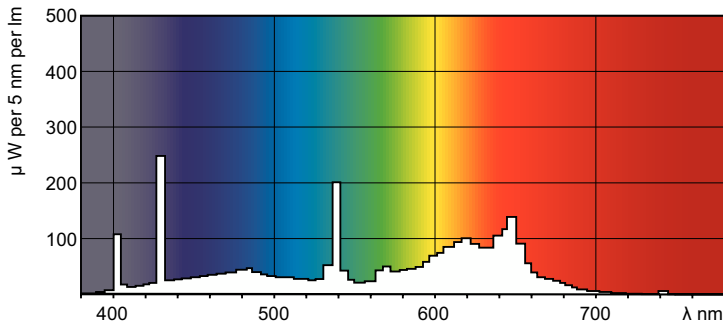

Produkt Daten

Allgemeine Informationen		Spannung (Nom)	
Socket	G13 [Medium Bi-Pin Fluorescent]		111 V
Lebensdauer bis 50 % Ausfall (Nom.)	15.000 Stunde(n)	Lichtregelung und Dimmen	
Lichttechnische Daten		Dimmbar	Ja
Farbcode	79	Mechanik und Gehäuse	
Lichtstrom	2.800 lm	Kolbenform	T8
Lichtfarbe	Lebensmittel	Genehmigung und Anwendung	
Nennlichtausbeute (Nom)	48 lm/W	Quecksilbergehalt (Nom)	5,0 mg
Ähnlichste Farbtemperatur (Nom)	3800 K	Energieverbrauch kWh/1.000 Std.	69 kWh
Farbwiedergabeindex (CRI)	74	Produktdaten	
Betrieb und Elektrik		Bestell-Produktname	MASTER TL-D Food 58W/79 SLV/25
Systemleistung	58,5 W	Gesamtbezeichnung des Produkts	MASTER TL-D Food 58W/79 1SL/25
Lampenstrom (Nom)	0,670 A		

MASTER TL-D 79er Lichtfarbe

Gesamt-Produktcode	871150070623240
Bestellcode	70623240
Material-Nr. (12NC)	928049002043
Anzahl pro Verpackung	1
Nettogewicht (Einzelteil)	167,000 g

EAN/UPC – Produkt/Kiste	8711500706232
Zähler – Pakete pro Außenkarton	25
EAN Umverpackung	8711500613165

Abmessungsskizzen

Product	D (max)	A (max)	B (max)	B (min)	C (max)
MASTER TL-D Food 58W/79 SLV/25	28 mm	1.500 mm	1.507,1 mm	1.504,7 mm	1.514,2 mm

Photometrische Daten

Spectral Power Distribution Colour - MASTER TL-D Food 58W/79 SLV/25

Lebensdauer

Life expectancy diagram - 12 hour cycle

Life expectancy diagram - 3 hour cycle

MASTER TL-D 79er Lichtfarbe

Lebensdauer

Lumen Maintenance Diagram - MASTER TL-D Food 58W/79 SLV/25