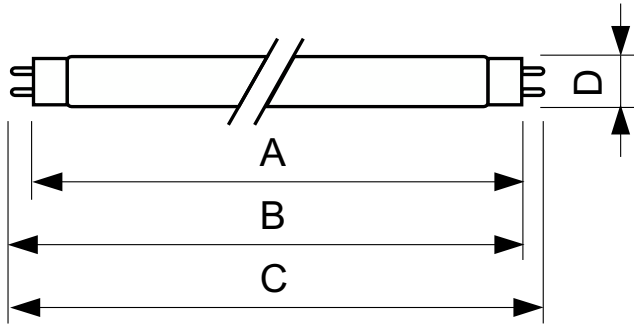

Product data

Informasi Umum		Kontrol dan Peredupan	
Tutup-Dasar	G13 [Medium Bi-Pin Fluorescent]	Dapat diredupkan	Ya
Nominal masa pakai	13.000 jam		
Masa Pakai hingga 50 % Kegagalan (Nom)	13.000 jam		
Teknis Lampu		Mekanis dan Housing	
Kode Warna	33-640	Bentuk Bohlam	T8
Flux Cahaya	2.850 lm		
Penandaan Warna	Cool White (CW)		
Suhu Warna Terkorelasi (Nom)	4100 K		
Indeks renderasi warna (CRI)	63		
Pengoperasian dan Kelistrikan		Penyetujuan dan Aplikasi	
Konsumsi Daya	36,0 W	Kandungan Merkuri (Hg) (Nom)	5,0 mg
Arus Lampu (Nom)	0,440 A	Penggunaan Energi kWh/1000 h	43 kWh
Tegangan (Nom)	103 V		
		Data Produk	
		Nama produk pesanan	36 W G13 Cool white Linear fluorescent tube
		Nama lengkap produk	36 W G13 Cool white Linear fluorescent tube
		Kode produk lengkap	871150070270801
		Kode urutan	928048503382
		No. Material (12NC)	928048503382
		Numerator - Jumlah Per Pak	1

Product	D (max)	A (max)	B (max)	B (min)	C (max)
36 W G13 Cool white Linear fluorescent tube	28 mm	1.199,4 mm	1.206,5 mm	1.204,1 mm	1.213,6 mm

Photometric data

Spectral Power Distribution Colour - TL-D 36W/33-640 1SL/25