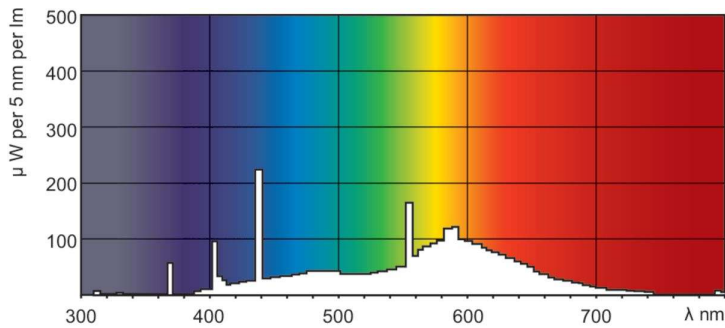

Product data

Informasi Umum		Kontrol dan Peredupan	
Tutup-Dasar	G13 [Medium Bi-Pin Fluorescent]	Dapat diredupkan	Ya
Nominal masa pakai	13.000 jam		
Masa Pakai hingga 50 % Kegagalan (Nom)	13.000 jam		
Teknis Lampu		Mekanis dan Housing	
Kode Warna	33-640	Bentuk Bohlam	T8
Flux Cahaya	2.850 lm		
Penandaan Warna	Cool White (CW)		
Suhu Warna Terkorelasi (Nom)	4100 K		
Indeks renderasi warna (CRI)	63		
Pengoperasian dan Kelistrikan		Penyetujuan dan Aplikasi	
Konsumsi Daya	36,0 W	Kandungan Merkuri (Hg) (Nom)	5,0 mg
Arus Lampu (Nom)	0,440 A	Penggunaan Energi kWh/1000 h	43 kWh
Tegangan (Nom)	103 V		
		Data Produk	
		Nama produk pesanan	36 W G13 Cool white Linear fluorescent tube
		Nama lengkap produk	36 W G13 Cool white Linear fluorescent tube
		Kode produk lengkap	871150070270801
		Kode urutan	928048503382
		No. Material (12NC)	928048503382
		Numerator - Jumlah Per Pak	1

Product	D (max)	A (max)	B (max)	B (min)	C (max)
36 W G13 Cool white Linear fluorescent tube	28 mm	1.199,4 mm	1.206,5 mm	1.204,1 mm	1.213,6 mm

Photometric data

Spectral Power Distribution Colour - TL-D 36W/33-640 1SL/25

Lifetime

Life expectancy diagram - 3 hour cycle

Life expectancy diagram - 12 hour cycle

TL-D Standard Colours

Lifetime

Lumen Maintenance Diagram - TL-D 36W/33-640 1SL/25