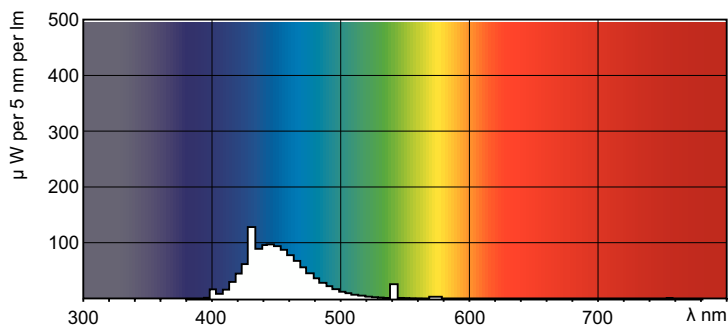

TL-D Color

TL-D Colored 36W Blue 1SL/25

Esta lámpara TL-D (diámetro del tubo de 26 mm) ayuda a crear efectos especiales y atmósferas o atraer la atención mediante el uso de luz roja, verde, azul y amarillo. Además de utilizar los colores específicos, también es posible mezclar los colores para crear luz blanca. Esta lámpara ofrece una alta potencia de luz, gracias al uso de polvos básicos. Las áreas de aplicación incluyen tiendas y showrooms, bares y restaurantes, zonas de demostración, iluminación signo y tiendas de ocio y entretenimiento.

Datos del producto

Información general		Controles y regulación	
Base del casquillo	G13 [Medium Bi-Pin Fluorescent]	Regulable	Sí
Fallos vida útil hasta 50 % (nom.)	15.000 hora(s)		
Datos técnicos de la luz		Mecánicos y de carcasa	
Código de color	180	Forma de la bombilla	T8
Flujo luminoso	960 lm		
Designación de color	Azul (B)	Aprobación y aplicación	
		Contenido de mercurio (Hg) (nom.)	13,0 mg
		Consumo energético kWh/1000 h	45 kWh
Operativos y eléctricos		Datos de producto	
Consumo de energía	36,0 W	Nombre de producto del pedido	TL-D Colored 36W Blue 1SL/25
Corriente de lámpara (nom.)	0,440 A	Nombre completo del producto	TL-D Colored 36W Blue 1SL/25
Voltaje (nom.)	103 V	Full EOC	871150072754140
		Código de pedido	72754140

Plano de dimensiones

Product	D (max)	A (max)	B (max)	B (min)	C (max)
TL-D Colored 36W Blue 1SL/25	28,0 mm	1.199,4 mm	1.206,5 mm	1.204,1 mm	1.213,6 mm

Datos fotométricos

Spectral Power Distribution Colour - TL-D Colored 36W Blue 1SL/25