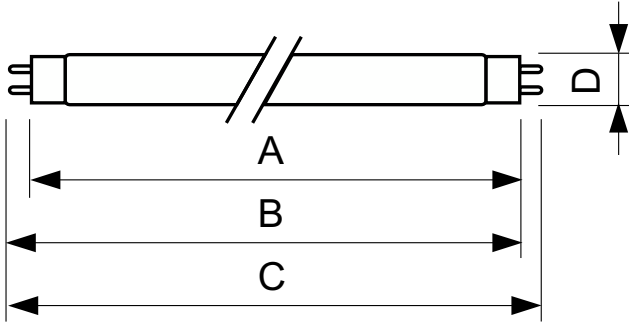

TL-D Color

TL-D Colored 36W Blue 1SL/25

Esta lámpara TL-D (diámetro del tubo de 26 mm) ayuda a crear efectos especiales y atmósferas o atraer la atención mediante el uso de luz roja, verde, azul y amarillo. Además de utilizar los colores específicos, también es posible mezclar los colores para crear luz blanca. Esta lámpara ofrece una alta potencia de luz, gracias al uso de polvos básicos. Las áreas de aplicación incluyen tiendas y showrooms, bares y restaurantes, zonas de demostración, iluminación signo y tiendas de ocio y entretenimiento.

Datos del producto

Información general		Controles y regulación	
Base del casquillo	G13 [Medium Bi-Pin Fluorescent]	Regulable	Sí
Fallos vida útil hasta 50 % (nom.)	15.000 hora(s)		
Datos técnicos de la luz		Mecánicos y de carcasa	
Código de color	180	Forma de la bombilla	T8
Flujo luminoso	960 lm		
Designación de color	Azul (B)	Aprobación y aplicación	
		Contenido de mercurio (Hg) (nom.)	13,0 mg
		Consumo energético kWh/1000 h	45 kWh
Operativos y eléctricos		Datos de producto	
Consumo de energía	36,0 W	Nombre de producto del pedido	TL-D Colored 36W Blue 1SL/25
Corriente de lámpara (nom.)	0,440 A	Nombre completo del producto	TL-D Colored 36W Blue 1SL/25
Voltaje (nom.)	103 V	Full EOC	871150072754140
		Código de pedido	72754140

TL-D Color

Código 12NC	928048501805
Cantidad por paquete	1
Peso neto (pieza)	135,000 g
EAN/UPC - Producto/Caja	8711500727541

Numerador SAP - Paquetes por caja exterior	25
Embalaje con código EAN/UPC	8711500727558

Plano de dimensiones

Product	D (max)	A (max)	B (max)	B (min)	C (max)
TL-D Colored 36W Blue 1SL/25	28,0 mm	1.199,4 mm	1.206,5 mm	1.204,1 mm	1.213,6 mm

Datos fotométricos

Spectral Power Distribution Colour - TL-D Colored 36W Blue 1SL/25