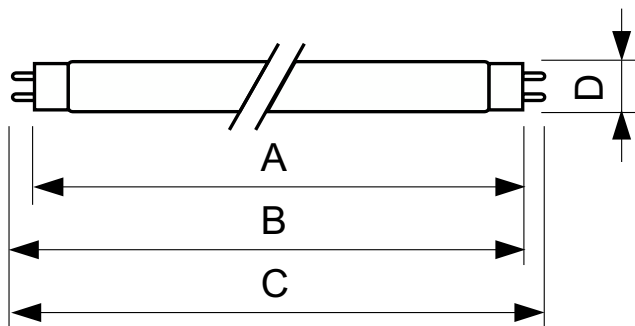

### Datos del producto

Información general		Controles y regulación	
Base del casquillo	G13 [Medium Bi-Pin Fluorescent]	Regulable	Sí
Fallos vida útil hasta 50 % (nom.)	15.000 hora(s)		
Datos técnicos de la luz		Mecánicos y de carcasa	
Código de color	180	Forma de la bombilla	T8
Flujo luminoso	400 lm	Peso neto (pieza)	71,000 g
Designación de color	Azul (B)		
Operativos y eléctricos		Aprobación y aplicación	
Consumo de energía	18,0 W	Contenido de mercurio (Hg) (nom.)	13,0 mg
Corriente de lámpara (nom.)	0,360 A	Consumo energético kWh/1000 h	23 kWh
Voltaje (nom.)	59 V		
Datos de producto		Nombre de producto del pedido	TL-D Colored 18W Blue 1SL/25
		Nombre completo del producto	TL-D Colored 18W Blue 1SL/25
		Full EOC	871150072690240

### Plano de dimensiones

Product	D (max)	A (max)	B (max)	B (min)	C (max)
TL-D Colored 18W Blue 1SL/25	28,0 mm	589,8 mm	596,9 mm	594,5 mm	604,0 mm