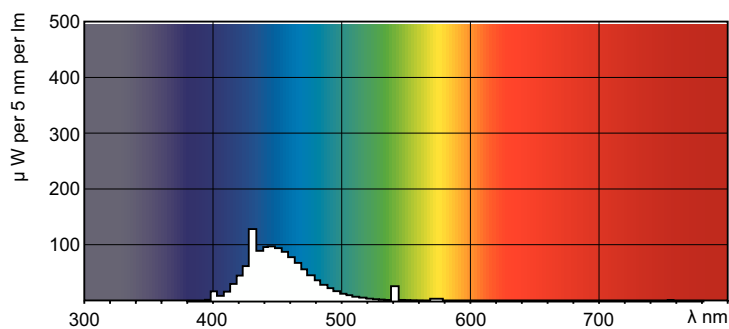

### Datos del producto

Información general		Controles y regulación	
Base del casquillo	G13 [Medium Bi-Pin Fluorescent]	Regulable	Sí
Fallos vida útil hasta 50 % (nom.)	15.000 hora(s)		
Datos técnicos de la luz		Mecánicos y de carcasa	
Código de color	180	Forma de la bombilla	T8
Flujo luminoso	400 lm	Peso neto (pieza)	71,000 g
Designación de color	Azul (B)		
Operativos y eléctricos		Aprobación y aplicación	
Consumo de energía	18,0 W	Contenido de mercurio (Hg) (nom.)	13,0 mg
Corriente de lámpara (nom.)	0,360 A	Consumo energético kWh/1000 h	23 kWh
Voltaje (nom.)	59 V		
Datos de producto		Nombre de producto del pedido	TL-D Colored 18W Blue 1SL/25
		Nombre completo del producto	TL-D Colored 18W Blue 1SL/25
		Full EOC	871150072690240

### Plano de dimensiones

Product	D (max)	A (max)	B (max)	B (min)	C (max)
TL-D Colored 18W Blue 1SL/25	28,0 mm	589,8 mm	596,9 mm	594,5 mm	604,0 mm

### Datos fotométricos

Spectral Power Distribution Colour - TL-D Colored 18W Blue 1SL/25