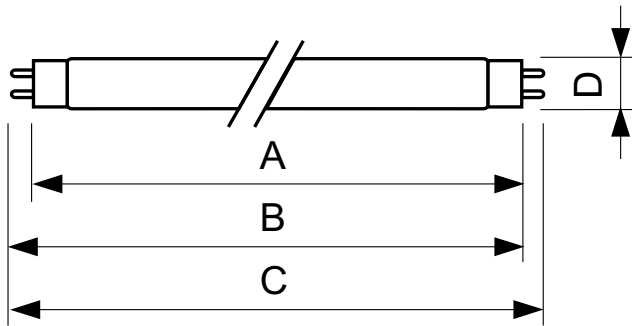

Produkt Daten

Allgemeine Informationen		Lichtregelung und Dimmen	
Sockel	G13 [Medium Bi-Pin Fluorescent]	Dimmbar	Ja
Lebensdauer bis 50 % Ausfall (Nom.)	15.000 Stunde(n)		
Lichttechnische Daten		Mechanik und Gehäuse	
Farbcode	180	Kolbenform	T8
Lichtstrom	400 lm		
Lichtfarbe	Blau (B)	Genehmigung und Anwendung	
		Quecksilbergehalt (Nom)	13,0 mg
		Energieverbrauch kWh/1.000 Std.	23 kWh
Betrieb und Elektrik		Produktdaten	
Systemleistung	18,0 W	Bestell-Produktname	TL-D Colored 18W Blue 1SL/25
Lampenstrom (Nom)	0,360 A	Gesamtbezeichnung des Produkts	TL-D Colored 18W Blue 1SL/25
Spannung (Nom)	59 V	Gesamt-Produktcode	871150072690240
		Bestellcode	72690240

TL-D Farbige

Material-Nr. (12NC)	928048001805
Lokaler Bestellcode	1000218
Anzahl pro Verpackung	1
Nettogewicht (Einzelteil)	71,000 g
EAN/UPC – Produkt/Kiste	8711500726902

Zähler - Pakete pro Außenkarton	25
EAN Umverpackung	8711500726919

Abmessungsskizzen

Product	D (max)	A (max)	B (max)	B (min)	C (max)
TL-D Colored 18W Blue 1SL/25	28,0 mm	589,8 mm	596,9 mm	594,5 mm	604,0 mm

Photometrische Daten

Spectral Power Distribution Colour – TL-D Colored 18W Blue 1SL/25