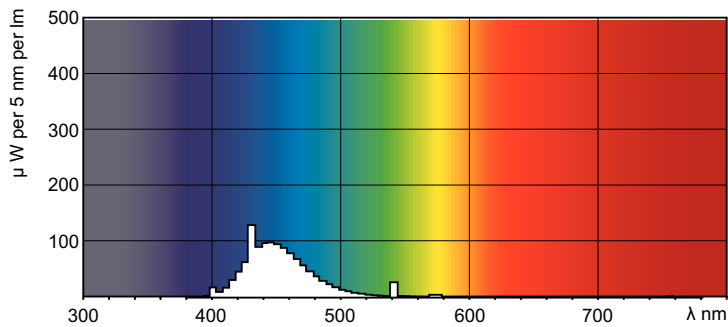

Produkt Daten

Allgemeine Informationen		Lichtregelung und Dimmen	
Sockel	G13 [Medium Bi-Pin Fluorescent]	Dimmbar	Ja
Lebensdauer bis 50 % Ausfall (Nom.)	15.000 Stunde(n)		
Lichttechnische Daten		Mechanik und Gehäuse	
Farbcode	180	Kolbenform	T8
Lichtstrom	400 lm		
Lichtfarbe	Blau (B)	Genehmigung und Anwendung	
		Quecksilbergehalt (Nom)	13,0 mg
		Energieverbrauch kWh/1.000 Std.	23 kWh
Betrieb und Elektrik		Produktdaten	
Systemleistung	18,0 W	Bestell-Produktname	TL-D Colored 18W Blue 1SL/25
Lampenstrom (Nom)	0,360 A	Gesamtbezeichnung des Produkts	TL-D Colored 18W Blue 1SL/25
Spannung (Nom)	59 V	Gesamt-Produktcode	871150072690240
		Bestellcode	72690240

Abmessungsskizzen

Product	D (max)	A (max)	B (max)	B (min)	C (max)
TL-D Colored 18W Blue 1SL/25	28,0 mm	589,8 mm	596,9 mm	594,5 mm	604,0 mm

Photometrische Daten

Spectral Power Distribution Colour – TL-D Colored 18W Blue 1SL/25