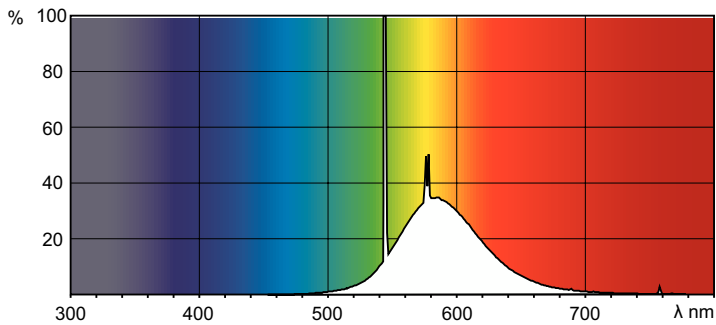

### Produkt Daten

Allgemeine Informationen		Lichtregelung und Dimmen	
Sockel	G13 [Medium Bi-Pin Fluorescent]	Dimmbar	Ja
Lebensdauer bis 50 % Ausfall (Nom.)	15.000 Stunde(n)		
Lichttechnische Daten		Mechanik und Gehäuse	
Farbcode	160	Kolbenform	T8
Lichtstrom	700 lm		
Lichtfarbe	Gelb	Genehmigung und Anwendung	
		Quecksilbergehalt (Nom)	13,0 mg
		Energieverbrauch kWh/1.000 Std.	23 kWh
Betrieb und Elektrik		Produktdaten	
Systemleistung	18,0 W	Bestell-Produktname	TL-D Colored 18W Yellow 1SL/25
Lampenstrom (Nom)	0,360 A	Gesamtbezeichnung des Produkts	TL-D Colored 18W Yellow 1SL/25
Spannung (Nom)	59 V	Gesamt-Produktcode	871150072687240
		Bestellcode	72687240

### Abmessungsskizzen

Product	D (max)	A (max)	B (max)	B (min)	C (max)
TL-D Colored 18W Yellow 1SL/25	28,0 mm	589,8 mm	596,9 mm	594,5 mm	604,0 mm

### Photometrische Daten

Spectral Power Distribution Colour – TL-D Colored 18W Yellow 1SL/25