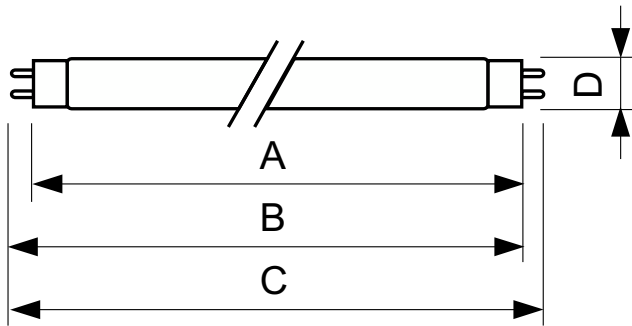

### Produkt Daten

Allgemeine Informationen		Lichtregelung und Dimmen	
Sockel	G13 [Medium Bi-Pin Fluorescent]	Dimmbar	Ja
Lebensdauer bis 50 % Ausfall (Nom.)	15.000 Stunde(n)		
Lichttechnische Daten		Mechanik und Gehäuse	
Farbcode	160	Kolbenform	T8
Lichtstrom	700 lm		
Lichtfarbe	Gelb	Genehmigung und Anwendung	
		Quecksilbergehalt (Nom)	13,0 mg
		Energieverbrauch kWh/1.000 Std.	23 kWh
Betrieb und Elektrik		Produktdaten	
Systemleistung	18,0 W	Bestell-Produktname	TL-D Colored 18W Yellow 1SL/25
Lampenstrom (Nom)	0,360 A	Gesamtbezeichnung des Produkts	TL-D Colored 18W Yellow 1SL/25
Spannung (Nom)	59 V	Gesamt-Produktcode	871150072687240
		Bestellcode	72687240

### Abmessungsskizzen

Product	D (max)	A (max)	B (max)	B (min)	C (max)
TL-D Colored 18W Yellow 1SL/25	28,0 mm	589,8 mm	596,9 mm	594,5 mm	604,0 mm