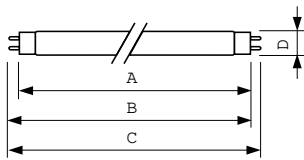

Données du produit

Informations générales		Indice de rendu de couleur (IRC)	
Culot	G13 [Medium Bi-Pin Fluorescent]		93
Référence de mesure de flux	Sphere	Fonctionnement et électricité	
Durée de vie à 50 % de mortalité (nom.)	15 000 h	Consommation électrique	36,8 W
		Courant lampe (nom.)	0,440 A
Données techniques de l'éclairage		Commandes et gradation	
Code couleur	965 [CCT of 6500K]	Variation de l'intensité lumineuse	Oui
Flux lumineux	2 850 lm	Mécanique et boîtier	
Désignation de la couleur	Lumière naturelle froide	Forme de la lampe	T8 [26 mm (T8)]
Coordonnée chromatique X	0,313	Approbation et application	
Coordonnée chromatique Y	0,337	Classe d'efficacité énergétique	G
Température de couleur corrélée (nom.)	6500 K		
Efficacité lumineuse (nominale)	77,4 lm/W		

MASTER TL-D 90 De Luxe

Taux de mercure (Hg) (nom.)	1,7 mg
Consommation d'énergie kWh/1 000 h	37 kWh
Numéro d'enregistrement EPREL	423526
Données du produit	
Nom du produit de la commande	MASTER TL-D 90 De Luxe 36W/965 SLV/10
Nom de produit complet	MASTER TL-D 90 De Luxe 36W/965 ISL/10
Code EOC	871150088862425

Code de commande	88862425
Code 12NC	928044596581
Quantité par pack	1
Code EAN – Produit/Boîte	8711500888624
Conditionnement par carton	10
Codes EAN/UPC – Boîte	8711500888631

Schéma dimensionnel

Product	D (max)	A (max)	B (max)	B (min)	C (max)
MASTER TL-D 90 De Luxe 36W/965 SLV/10	28 mm	1 199,4 mm	1 206,5 mm	1 204,1 mm	1 213,6 mm