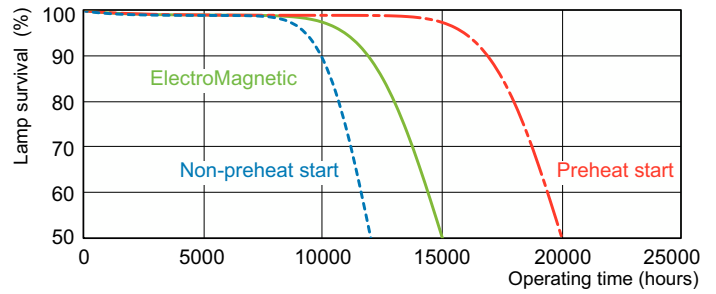

Données du produit

Informations générales		Indice de rendu de couleur (IRC)	
Culot	G13 [Medium Bi-Pin Fluorescent]		93
Référence de mesure de flux	Sphere	Fonctionnement et électricité	
Durée de vie à 50 % de mortalité (nom.)	15 000 h	Consommation électrique	36,8 W
		Courant lampe (nom.)	0,440 A
Données techniques de l'éclairage		Commandes et gradation	
Code couleur	965 [CCT of 6500K]	Variation de l'intensité lumineuse	Oui
Flux lumineux	2 850 lm	Mécanique et boîtier	
Désignation de la couleur	Lumière naturelle froide	Forme de la lampe	T8 [26 mm (T8)]
Coordonnée chromatique X	0,313	Approbation et application	
Coordonnée chromatique Y	0,337	Classe d'efficacité énergétique	G
Température de couleur corrélée (nom.)	6500 K		
Efficacité lumineuse (nominale)	77,4 lm/W		

MASTER TL-D 90 De Luxe

Taux de mercure (Hg) (nom.)	1,7 mg
Consommation d'énergie kWh/1 000 h	37 kWh
Numéro d'enregistrement EPREL	423526
Données du produit	
Nom du produit de la commande	MASTER TL-D 90 De Luxe 36W/965 SLV/10
Nom de produit complet	MASTER TL-D 90 De Luxe 36W/965 ISL/10
Code EOC	871150088862425

Données photométriques

Spectral Power Distribution Colour - MASTER TL-D 90 De Luxe 36W/965 SLV/10

MASTER TL-D 90 De Luxe

Durée de vie

Life Expectancy Diagram - MASTER TL-D 90 De Luxe 36W/965 SLV/10

Life Expectancy Diagram - MASTER TL-D 90 De Luxe 36W/965 SLV/10