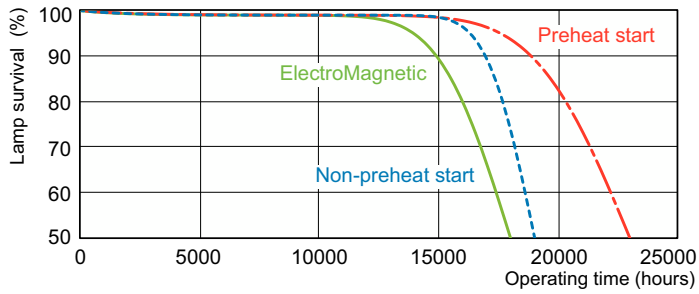

Données du produit

Informations générales		Indice de rendu de couleur (IRC)	
Culot	G13 [Medium Bi-Pin Fluorescent]		93
Référence de mesure de flux	Sphere	Fonctionnement et électricité	
Durée de vie à 50 % de mortalité (nom.)	15 000 h	Consommation électrique	36,8 W
		Courant lampe (nom.)	0,440 A
Données techniques de l'éclairage		Commandes et gradation	
Code couleur	965 [CCT of 6500K]	Variation de l'intensité lumineuse	Oui
Flux lumineux	2 850 lm	Mécanique et boîtier	
Désignation de la couleur	Lumière naturelle froide	Forme de la lampe	T8 [26 mm (T8)]
Coordonnée chromatique X	0,313	Approbation et application	
Coordonnée chromatique Y	0,337	Classe d'efficacité énergétique	G
Température de couleur corrélée (nom.)	6500 K		
Efficacité lumineuse (nominale)	77,4 lm/W		

MASTER TL-D 90 De Luxe

Taux de mercure (Hg) (nom.)	1,7 mg
Consommation d'énergie kWh/1 000 h	37 kWh
Numéro d'enregistrement EPREL	423526
Données du produit	
Nom du produit de la commande	MASTER TL-D 90 De Luxe 36W/965 SLV/10
Nom de produit complet	MASTER TL-D 90 De Luxe 36W/965 ISL/10
Code EOC	871150088862425

Données photométriques

Spectral Power Distribution Colour - MASTER TL-D 90 De Luxe 36W/965 SLV/10

MASTER TL-D 90 De Luxe

Durée de vie

Life Expectancy Diagram - MASTER TL-D 90 De Luxe 36W/965 SLV/10

Life Expectancy Diagram - MASTER TL-D 90 De Luxe 36W/965 SLV/10