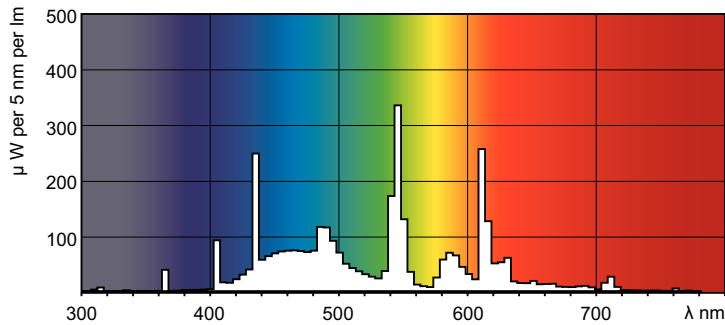

Données du produit

Informations générales		Indice de rendu de couleur (IRC)	
Culot	G13 [Medium Bi-Pin Fluorescent]		93
Référence de mesure de flux	Sphere	Fonctionnement et électricité	
Durée de vie à 50 % de mortalité (nom.)	15 000 h	Consommation électrique	36,8 W
		Courant lampe (nom.)	0,440 A
Données techniques de l'éclairage		Commandes et gradation	
Code couleur	965 [CCT of 6500K]	Variation de l'intensité lumineuse	Oui
Flux lumineux	2 850 lm	Mécanique et boîtier	
Désignation de la couleur	Lumière naturelle froide	Forme de la lampe	T8 [26 mm (T8)]
Coordonnée chromatique X	0,313	Approbation et application	
Coordonnée chromatique Y	0,337	Classe d'efficacité énergétique	G
Température de couleur corrélée (nom.)	6500 K		
Efficacité lumineuse (nominale)	77,4 lm/W		

MASTER TL-D 90 De Luxe

Taux de mercure (Hg) (nom.)	1,7 mg
Consommation d'énergie kWh/1 000 h	37 kWh
Numéro d'enregistrement EPREL	423526
Données du produit	
Nom du produit de la commande	MASTER TL-D 90 De Luxe 36W/965 SLV/10
Nom de produit complet	MASTER TL-D 90 De Luxe 36W/965 ISL/10
Code EOC	871150088862425

Données photométriques

Spectral Power Distribution Colour - MASTER TL-D 90 De Luxe 36W/965 SLV/10

MASTER TL-D 90 De Luxe

Durée de vie

Life Expectancy Diagram - MASTER TL-D 90 De Luxe 36W/965 SLV/10

Life Expectancy Diagram - MASTER TL-D 90 De Luxe 36W/965 SLV/10