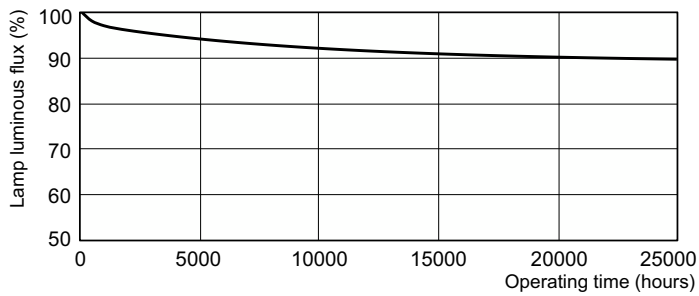

Données du produit

Informations générales		Indice de rendu de couleur (IRC)	
Culot	G13 [Medium Bi-Pin Fluorescent]		93
Référence de mesure de flux	Sphere	Fonctionnement et électricité	
Durée de vie à 50 % de mortalité (nom.)	15 000 h	Consommation électrique	36,8 W
		Courant lampe (nom.)	0,440 A
Données techniques de l'éclairage		Commandes et gradation	
Code couleur	965 [CCT of 6500K]	Variation de l'intensité lumineuse	Oui
Flux lumineux	2 850 lm	Mécanique et boîtier	
Désignation de la couleur	Lumière naturelle froide	Forme de la lampe	T8 [26 mm (T8)]
Coordonnée chromatique X	0,313	Approbation et application	
Coordonnée chromatique Y	0,337	Classe d'efficacité énergétique	G
Température de couleur corrélée (nom.)	6500 K		
Efficacité lumineuse (nominale)	77,4 lm/W		

Données photométriques

Spectral Power Distribution Colour - MASTER TL-D 90 De Luxe 36W/965 SLV/10

MASTER TL-D 90 De Luxe

Durée de vie

Life Expectancy Diagram - MASTER TL-D 90 De Luxe 36W/965 SLV/10

Life Expectancy Diagram - MASTER TL-D 90 De Luxe 36W/965 SLV/10