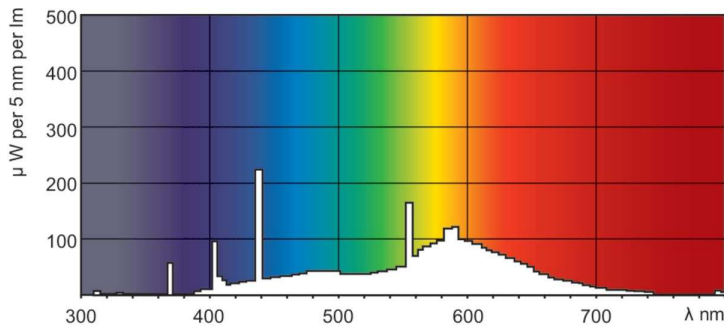

Produkt Daten

Allgemeine Informationen		Betrieb und Elektrik	
Sockel	FA6	Systemleistung	20,0 W
Referenz für Lichtstrommessung	Sphere	Lampenstrom (Nom)	0,380 A
Lebensdauer bis 50 % Ausfall (Nom.)	26.000 Stunde(n)	Spannung (Nom)	58 V
Lichttechnische Daten		Lichtregelung und Dimmen	
Farbcode	33-640	Dimmbar	Ja
Lichtstrom	940 lm	Mechanik und Gehäuse	
Nennlichtausbeute (Nom)	47 lm/W	Kolbenform	T12
Lichtfarbe	Kaltweiß (CW)	Genehmigung und Anwendung	
Farbkoordinate X (Nom)	0,38	Energieeffizienzklasse	G
Farbkoordinate Y (nom.)	0,38	Quecksilbergehalt (max.)	12 mg
Ähnlichste Farbtemperatur (Nom)	4000 K	Quecksilbergehalt (Nom)	12,0 mg
Farbwiedergabeindex (CRI)	60	Energieverbrauch kWh/1.000 Std.	20 kWh

TL-X XL

EPREL Registrierungsnummer	423514
Produktdaten	
Bestell-Produktname	TL-X XL 20W/33-640 SLV/25
Gesamtbezeichnung des Produkts	TL-X XL 20W/33-640 SLV/25
Gesamt-Produktcode	871150026135940
Bestellcode	26135940
Material-Nr. (12NC)	928037703332

Product	D (max)	A (max)	B (max)	B (min)	C (max)
TL-X XL 20W/33-640 SLV/25	40,5 mm	574 mm	592,5 mm	589 mm	611 mm

Photometrische Daten

Spectral Power Distribution Colour - TL-X XL 20W/33-640 SLV/25