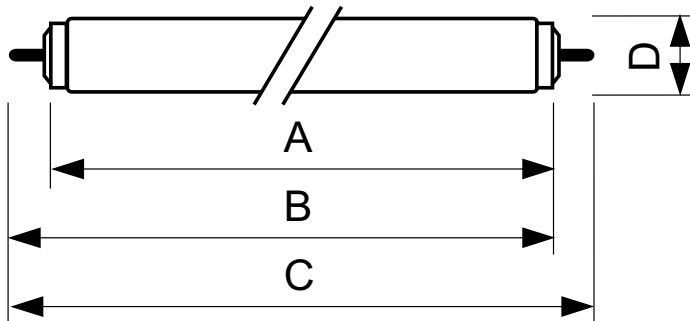

TL-X XL

TL-X XL 20W/33-640 SLV/25

TL-X XL mit 38 mm Röhrendurchmesser hat eine verlängerte Nutzlebensdauer und ist mit einem internen Zündstreifen für elektromagnetische starterlose Anwendungen oder Hochfrequenz-Anwendungen ohne Warmstart ausgestattet. Kombiniert mit einer speziellen Lampenfassung kann jegliche Funkenbildung während der Zündung ausgeschlossen werden.

Produkt Daten

Allgemeine Informationen		Betrieb und Elektrik	
Sockel	FA6	Systemleistung	20,0 W
Referenz für Lichtstrommessung	Sphere	Lampenstrom (Nom)	0,380 A
Lebensdauer bis 50 % Ausfall (Nom.)	26.000 Stunde(n)	Spannung (Nom)	58 V
Lichttechnische Daten		Lichtregelung und Dimmen	
Farbcode	33-640	Dimmbar	Ja
Lichtstrom	940 lm	Mechanik und Gehäuse	
Nennlichtausbeute (Nom)	47 lm/W	Kolbenform	T12
Lichtfarbe	Kaltweiß (CW)	Genehmigung und Anwendung	
Farbkoordinate X (Nom)	0,38	Energieeffizienzklasse	G
Farbkoordinate Y (nom.)	0,38	Quecksilbergehalt (max.)	12 mg
Ähnlichste Farbtemperatur (Nom)	4000 K	Quecksilbergehalt (Nom)	12,0 mg
Farbwiedergabeindex (CRI)	60	Energieverbrauch kWh/1.000 Std.	20 kWh

TL-X XL

EPREL Registrierungsnummer	423514
Produktdaten	
Bestell-Produktname	TL-X XL 20W/33-640 SLV/25
Gesamtbezeichnung des Produkts	TL-X XL 20W/33-640 SLV/25
Gesamt-Produktcode	871150026135940
Bestellcode	26135940
Material-Nr. (12NC)	928037703332

Product	D (max)	A (max)	B (max)	B (min)	C (max)
TL-X XL 20W/33-640 SLV/25	40,5 mm	574 mm	592,5 mm	589 mm	611 mm

Photometrische Daten

Spectral Power Distribution Colour - TL-X XL 20W/33-640 SLV/25