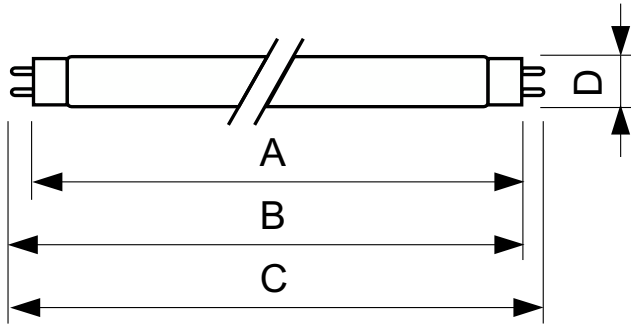

Pengoperasian dan Kelistrikan	
Konsumsi Daya	30,0 W
Arus Lampu (Nom)	0,360 A
Tegangan (Nom)	98 V

Kontrol dan Peredupan	
Dapat diredupkan	Ya

Mekanis dan Housing	
Bentuk Bohlam	T8

Penyetujuan dan Aplikasi	
Kandungan Merkuri (Hg) (Nom)	5,0 mg
Penggunaan Energi kWh/1000 h	36 kWh

Dimensional drawing

Product	D (max)	A (max)	B (max)	B (min)	C (max)
30 W G13 Cool daylight Linear fluorescent tube	28 mm	894,6 mm	901,7 mm	899,3 mm	908,8 mm

Photometric data

Spectral Power Distribution Colour - TL-D 30W/54-765 1SL/25