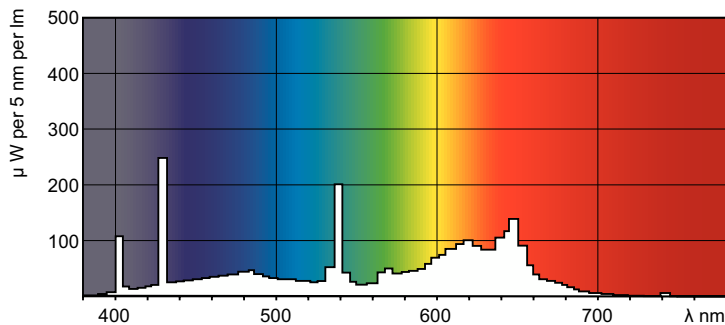

### Produkt Daten

Allgemeine Informationen		Spannung (Nom)	
Socket	G13 [Medium Bi-Pin Fluorescent]		98 V
Lebensdauer bis 50 % Ausfall (Nom.)	15.000 Stunde(n)	Lichtregelung und Dimmen	
Lichttechnische Daten		Dimmbar	Ja
Farbcode	79	Mechanik und Gehäuse	
Lichtstrom	1.300 lm	Kolbenform	T8
Lichtfarbe	Lebensmittel	Genehmigung und Anwendung	
Nennlichtausbeute (Nom)	43 lm/W	Quecksilbergehalt (Nom)	5,0 mg
Ähnlichste Farbtemperatur (Nom)	3800 K	Energieverbrauch kWh/1.000 Std.	37 kWh
Farbwiedergabeindex (CRI)	74	Produktdaten	
Betrieb und Elektrik		Bestell-Produktname	MASTER TL-D Food 30W/79 SLV/25
Systemleistung	30,0 W	Gesamtbezeichnung des Produkts	MASTER TL-D Food 30W/79 1SL/25
Lampenstrom (Nom)	0,360 A		

# MASTER TL-D 79er Lichtfarbe

Gesamt-Produktcode	871150070624940
Bestellcode	70624940
Material-Nr. (12NC)	928025402043
Anzahl pro Verpackung	1
Nettogewicht (Einzelteil)	113,000 g

EAN/UPC – Produkt/Kiste	8711500706249
Zähler – Pakete pro Außenkarton	25
EAN Umverpackung	8711500613103

## Abmessungsskizzen

Product	D (max)	A (max)	B (max)	B (min)	C (max)
MASTER TL-D Food 30W/79	28 mm	894,6 mm	901,7 mm	899,3 mm	908,8 mm
SLV/25					

## Photometrische Daten

Spectral Power Distribution Colour - MASTER TL-D Food 30W/79 SLV/25