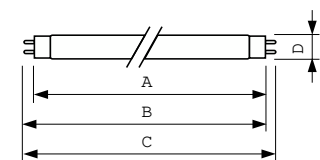

### Produkt Daten

Allgemeine Informationen		Spannung (Nom)	
Socket	G13 [Medium Bi-Pin Fluorescent]		98 V
Lebensdauer bis 50 % Ausfall (Nom.)	15.000 Stunde(n)	Lichtregelung und Dimmen	
Lichttechnische Daten		Dimmbar	Ja
Farbcode	79	Mechanik und Gehäuse	
Lichtstrom	1.300 lm	Kolbenform	T8
Lichtfarbe	Lebensmittel	Genehmigung und Anwendung	
Nennlichtausbeute (Nom)	43 lm/W	Quecksilbergehalt (Nom)	5,0 mg
Ähnlichste Farbtemperatur (Nom)	3800 K	Energieverbrauch kWh/1.000 Std.	37 kWh
Farbwiedergabeindex (CRI)	74	Produktdaten	
Betrieb und Elektrik		Bestell-Produktname	MASTER TL-D Food 30W/79 SLV/25
Systemleistung	30,0 W	Gesamtbezeichnung des Produkts	MASTER TL-D Food 30W/79 1SL/25
Lampenstrom (Nom)	0,360 A		

## Abmessungsskizzen

Product	D (max)	A (max)	B (max)	B (min)	C (max)
MASTER TL-D Food 30W/79	28 mm	894,6 mm	901,7 mm	899,3 mm	908,8 mm
SLV/25					