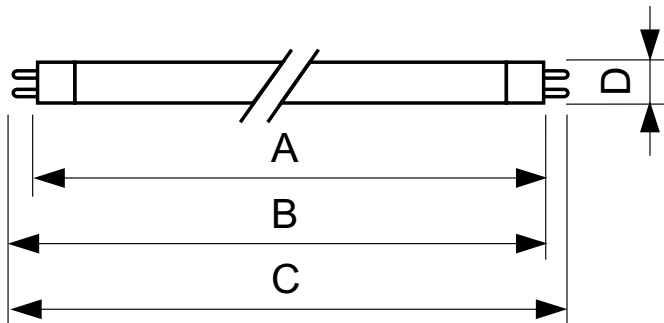

TUV TL Mini

TUV 6W FAM/10X25BOX

Lampes à décharge à vapeur de mercure basse pression avec une enveloppe de verre tubulaire

Mises en garde et sécurité

- Un bris de lampe est très peu susceptible d'influer sur votre santé. Si une lampe se brise, aérez la pièce pendant 30 minutes et retirez les morceaux, de préférence avec des gants. Placez-les dans un sac en plastique scellé et portez-le à votre site de gestion des déchets en vue de son recyclage. Évitez d'utiliser un aspirateur.

Données du produit

Informations générales	
Culot	G5
Durée de vie utile (nom.)	9 000 h
Données techniques de l'éclairage	
Dépréciation à la durée de vie utile	20 %
Fonctionnement et électricité	
Consommation électrique	6 W
Courant lampe (nom.)	0,16 A
Tension (nom.)	42 V
Approbation et application	
Taux de mercure (Hg) (nom.)	4,4 mg
UV	
Rayonnement UV-C à 100 heures	1,9 W

Données du produit	
Nom du produit de la commande	TUV 6W FAM/10X25BOX
Nom de produit complet	TUV 6W FAM/10X25BOX
Code EOC	871150062364527
Code de commande	62364527
Code 12NC	928000704013
Numérateur - Quantité par kit	1
Poids net (pièce)	21,000 g
Code EAN – Produit/Boîte	8711500623645
Conditionnement par carton	250
Codes EAN/UPC – Boîte	8711500623669

TUV TL Mini

Schéma dimensionnel

Product	D	C
TUV 6W FAM/10X25BOX	16 mm	226,3 mm

Données photométriques

Spectral Power Distribution Colour - TUV 6W FAM/10X25BOX