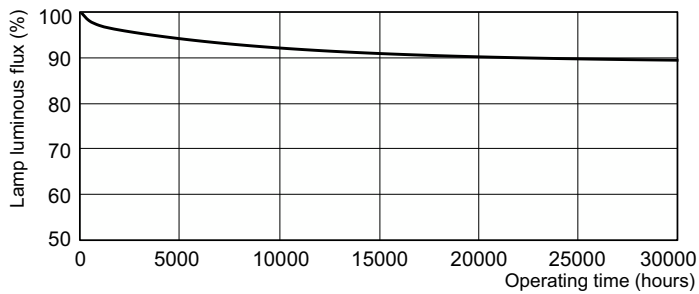

产品数据

一般信息	
底座	G13 [Medium Bi-Pin Fluorescent]
标称使用寿命	15,000 小时
50% 故障条件下的使用寿命 (标称)	15,000 小时
灯技术	
颜色代码	840 [CCT of 4000K]
光效 (额定) (标称)	88 lm/W
颜色名称	冷白色 (CW)
相关色温 (标称)	4000 K
显色指数 (CRI)	82
操作和电气	
功耗	58.5 W
灯具电流 (标称)	0.670 A
电压 (标称)	111 V
控制和调光	
可调光	是

TL-D LIFEMAX Super 80

二维绘图

Product	D (max)	A (max)	B (max)	B (min)	C (max)
58 W G13 Cool white Linear fluorescent tube	28 mm	1,500.0 mm	1,507.1 mm	1,504.7 mm	1,514.2 mm

寿命

Life expectancy diagram - 3 hour cycle

Life expectancy diagram - 12 hour cycle

Lumen Maintenance Diagram - TL-D 58W/840 1SL/25

TL-D LIFEMAX Super 80