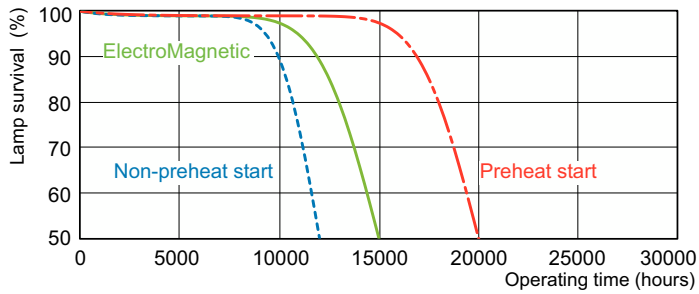

产品数据

一般信息	
底座	G13 [Medium Bi-Pin Fluorescent]
标称使用寿命	15,000 小时
50% 故障条件下的使用寿命 (标称)	15,000 小时
灯技术	
颜色代码	840 [CCT of 4000K]
光效 (额定) (标称)	88 lm/W
颜色名称	冷白色 (CW)
相关色温 (标称)	4000 K
显色指数 (CRI)	82
操作和电气	
功耗	58.5 W
灯具电流 (标称)	0.670 A
电压 (标称)	111 V
控制和调光	
可调光	是

机械和外壳	
灯泡外形	T8
审批和申请	
汞 (Hg) 含量 (标称)	2.0 mg
产品数据	
订单产品名称	58 W G13 Cool white Linear fluorescent tube
完整的产品名称	58 W G13 Cool white Linear fluorescent tube
完整产品代码	871150028492140
订购代码	927983284036
材料编号 (12NC)	927983284036
计算器 - 每包数量	1
净重 (每件)	0.230 kg
EAN/UPC - 产品/箱	8711500284921
计算器 - 每个外包装箱中的包数	25
EAN/UPC - 案例	8711500284938

TL-D LIFEMAX Super 80

二维绘图

Product	D (max)	A (max)	B (max)	B (min)	C (max)
58 W G13 Cool white Linear fluorescent tube	28 mm	1,500.0 mm	1,507.1 mm	1,504.7 mm	1,514.2 mm

寿命

Life expectancy diagram - 3 hour cycle