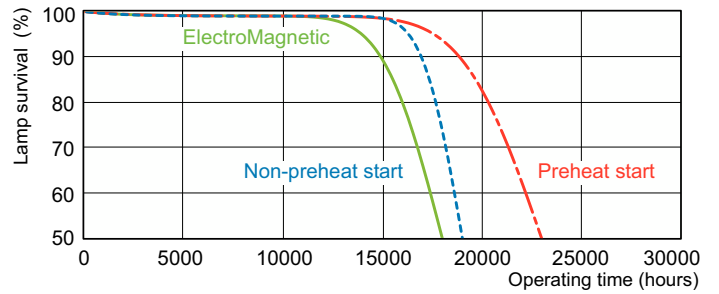

产品数据

一般信息	
底座	G13 [Medium Bi-Pin Fluorescent]
标称使用寿命	15,000 小时
50% 故障条件下的使用寿命 (标称)	15,000 小时
灯技术	
颜色代码	840 [CCT of 4000K]
光效 (额定) (标称)	88 lm/W
颜色名称	冷白色 (CW)
相关色温 (标称)	4000 K
显色指数 (CRI)	82
操作和电气	
功耗	58.5 W
灯具电流 (标称)	0.670 A
电压 (标称)	111 V
控制和调光	
可调光	是

机械和外壳	
灯泡外形	T8
审批和申请	
汞 (Hg) 含量 (标称)	2.0 mg
产品数据	
订单产品名称	58 W G13 Cool white Linear fluorescent tube
完整的产品名称	58 W G13 Cool white Linear fluorescent tube
完整产品代码	871150028492140
订购代码	927983284036
材料编号 (12NC)	927983284036
计算器 - 每包数量	1
净重 (每件)	0.230 kg
EAN/UPC - 产品/箱	8711500284921
计算器 - 每个外包装箱中的包数	25
EAN/UPC - 案例	8711500284938

TL-D LIFEMAX Super 80

二维绘图

Product	D (max)	A (max)	B (max)	B (min)	C (max)
58 W G13 Cool white Linear fluorescent tube	28 mm	1,500.0 mm	1,507.1 mm	1,504.7 mm	1,514.2 mm

寿命

Life expectancy diagram - 3 hour cycle