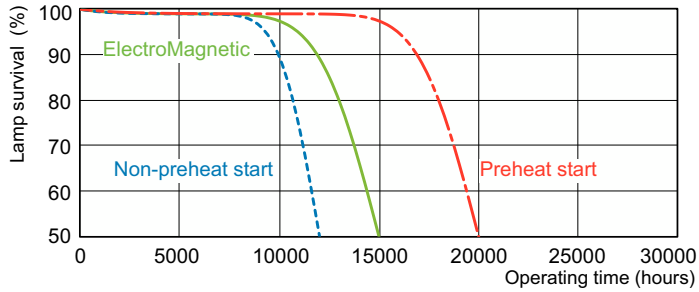

产品数据

一般信息	
底盖	G13 [Medium Bi-Pin Fluorescent]
标称使用寿命	15,000 小时
50% 故障条件下的使用寿命 (标称)	13,000 小时
灯技术	
颜色代码	840 [CCT of 4000K]
光效 (额定) (标称)	80 lm/W
颜色名称	冷白色 (CW)
相关色温 (标称)	4000 K
显色指数 (CRI)	82
操作和电气	
功耗	30 W
灯具电流 (标称)	0.360 A
电压 (标称)	98 V
控制和调光	
可调光	是

机械和外壳	
灯泡外形	T8
审批和申请	
汞 (Hg) 含量 (标称)	2.0 mg
产品数据	
订单产品名称	30 W G13 Cool white Linear fluorescent tube
完整的产品名称	30 W G13 Cool white Linear fluorescent tube
完整产品代码	871150028588100
订购代码	927981284036
材料编号 (12NC)	927981284036
计算器 - 每包数量	1
净重 (每件)	0.130 kg
EAN/UPC - 产品/箱	8711500285881
计算器 - 每个外包装箱中的包数	25
EAN/UPC - 案例	8711500285904

TL-D LIFEMAX Super 80

二维绘图

Product	D (max)	A (max)	B (max)	B (min)	C (max)
30 W G13 Cool white Linear fluorescent tube	28 mm	894.6 mm	901.7 mm	899.3 mm	908.8 mm

寿命

Life expectancy diagram - 3 hour cycle

Life expectancy diagram - 12 hour cycle