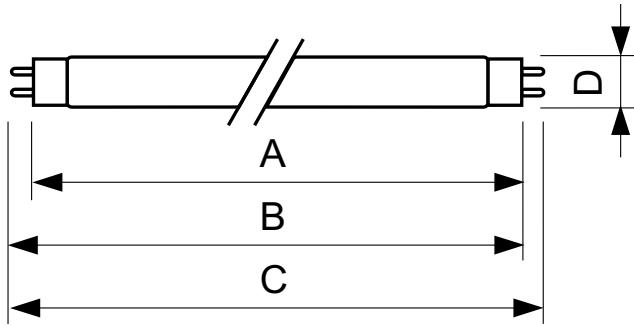

PHILIPS

Lighting

TL-D LIFEMAX Super 80

30 W G13 Cool white Linear fluorescent tube

The TL-D LIFEMAX Super 80 lamp offers more lumens per watt and better color rendering than TL-D standard colors. Furthermore, it has a lower mercury content. The lamp can be operated in existing TL-D luminaires.

产品数据

一般信息	
底盖	G13 [Medium Bi-Pin Fluorescent]
标称使用寿命	15,000 小时
50% 故障条件下的使用寿命 (标称)	13,000 小时
灯技术	
颜色代码	840 [CCT of 4000K]
光效 (额定) (标称)	80 lm/W
颜色名称	冷白色 (CW)
相关色温 (标称)	4000 K
显色指数 (CRI)	82
操作和电气	
功耗	30 W
灯具电流 (标称)	0.360 A
电压 (标称)	98 V
控制和调光	
可调光	是

机械和外壳	
灯泡外形	T8
审批和申请	
汞 (Hg) 含量 (标称)	2.0 mg
产品数据	
订单产品名称	30 W G13 Cool white Linear fluorescent tube
完整的产品名称	30 W G13 Cool white Linear fluorescent tube
完整产品代码	871150028588100
订购代码	927981284036
材料编号 (12NC)	927981284036
计算器 - 每包数量	1
净重 (每件)	0.130 kg
EAN/UPC - 产品/箱	8711500285881
计算器 - 每个外包装箱中的包数	25
EAN/UPC - 案例	8711500285904

TL-D LIFEMAX Super 80

二维绘图

Product	D (max)	A (max)	B (max)	B (min)	C (max)
30 W G13 Cool white Linear fluorescent tube	28 mm	894.6 mm	901.7 mm	899.3 mm	908.8 mm

寿命

Life expectancy diagram - 3 hour cycle

Life expectancy diagram - 12 hour cycle