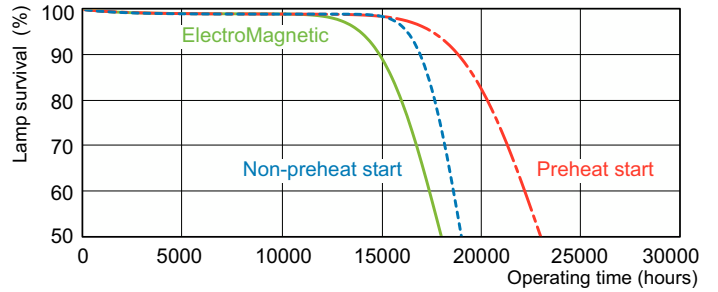

产品数据

一般信息	
底盖	G13 [Medium Bi-Pin Fluorescent]
标称使用寿命	15,000 小时
50% 故障条件下的使用寿命 (标称)	13,000 小时
灯技术	
颜色代码	840 [CCT of 4000K]
光效 (额定) (标称)	80 lm/W
颜色名称	冷白色 (CW)
相关色温 (标称)	4000 K
显色指数 (CRI)	82
操作和电气	
功耗	30 W
灯具电流 (标称)	0.360 A
电压 (标称)	98 V
控制和调光	
可调光	是

TL-D LIFEMAX Super 80

二维绘图

Product	D (max)	A (max)	B (max)	B (min)	C (max)
30 W G13 Cool white Linear fluorescent tube	28 mm	894.6 mm	901.7 mm	899.3 mm	908.8 mm

寿命

Life expectancy diagram - 3 hour cycle

Life expectancy diagram - 12 hour cycle