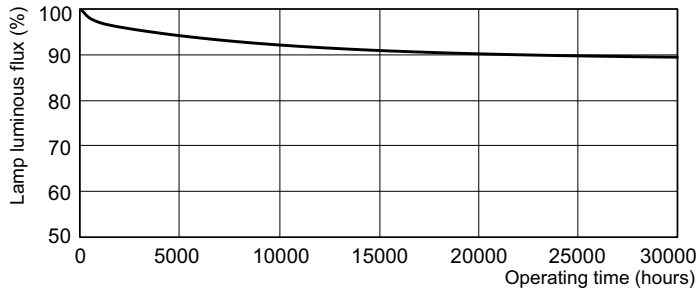

产品数据

一般信息	
底盖	G13 [Medium Bi-Pin Fluorescent]
标称使用寿命	15,000 小时
50% 故障条件下的使用寿命 (标称)	13,000 小时
灯技术	
颜色代码	840 [CCT of 4000K]
光效 (额定) (标称)	80 lm/W
颜色名称	冷白色 (CW)
相关色温 (标称)	4000 K
显色指数 (CRI)	82
操作和电气	
功耗	30 W
灯具电流 (标称)	0.360 A
电压 (标称)	98 V
控制和调光	
可调光	是

TL-D LIFEMAX Super 80

二维绘图

Product	D (max)	A (max)	B (max)	B (min)	C (max)
30 W G13 Cool white Linear fluorescent tube	28 mm	894.6 mm	901.7 mm	899.3 mm	908.8 mm

寿命

Life expectancy diagram - 3 hour cycle

Life expectancy diagram - 12 hour cycle