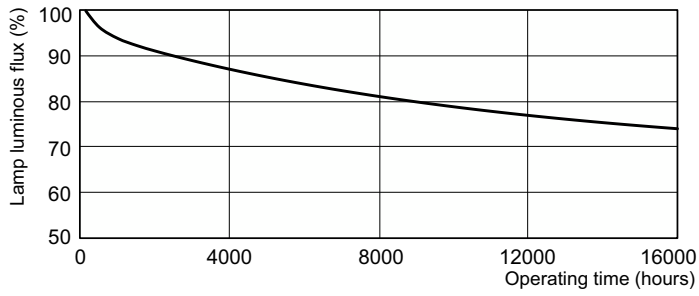

MASTER TL5 Circular

Levensduur

Lumen Maintenance Diagram - MASTER TL5 Circular 55W/830 1CT/10