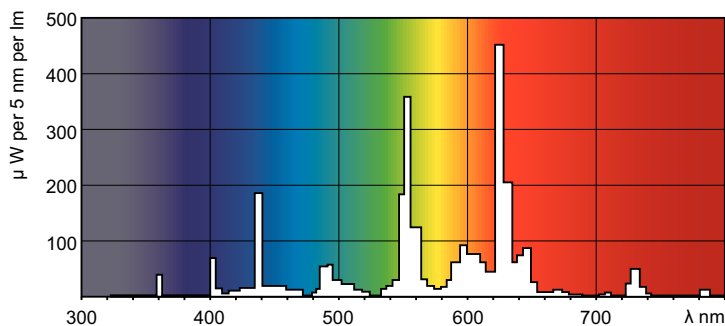

Product gegevens

Algemene informatie	
Lampvoet	2GX13
Nominale levensduur	12.000 hr
Meetreferentie van lichtstroom	Sphere

Gegevens lichttechniek	
Kleurcode	830 [CCT of 3000K]
Lichtstroom	4.210 lm
Kleuraanduiding	Warmwit (WW)
Kleurkwaliteit, coördinaat X (nominaal)	0,44
Kleurkwaliteit, coördinaat Y (nominaal)	0,403
Gecorreleerde kleurtemperatuur (nom)	3000 K
Lichtrendement (gespec.) (nom.)	76 lm/W
Kleurweergave-index (CRI)	81

Keurmerken en classificaties	
Energie-efficiëntielabel	G
Kwikhoud (Hg) (max.)	4 mg
Kwikhoud (Hg) (nom.)	4 mg
Energieverbruik kWh/1.000 uur	56 kWh
EPREL-registratienummer	423622

Productgegevens	
Productnaam voor bestelling	MASTER TL5 Circular 55W/830 1CT/10

MASTER TL5 Circular

Volledige productnaam	MASTER TL5 Circular 55W/830 1CT/10
Full EOC	871150064279025
Bestelcode	8711500642790
Materiaalnr. (12NC)	927965783013
Lokale code	TL5C55W830
Numerator - Aantal per pak	1

Fotometrische gegevens

Spectral Power Distribution Colour - MASTER TL5 Circular 55W/830 1CT/10

Levensduur

Life Expectancy Diagram - MASTER TL5 Circular 55W/830 1CT/10

Life Expectancy Diagram - MASTER TL5 Circular 55W/830 1CT/10