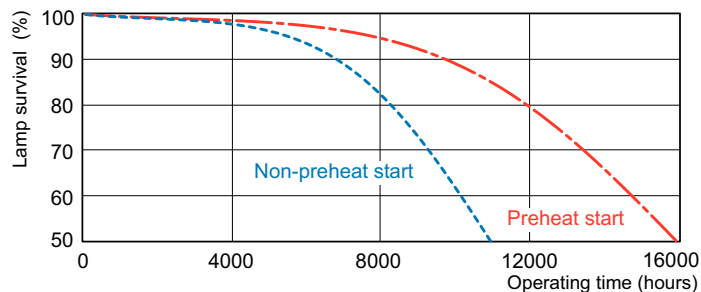

Fotometrische gegevens

Spectral Power Distribution Colour - MASTER TL5 Circular 55W/830 1CT/10

Levensduur

Life Expectancy Diagram - MASTER TL5 Circular 55W/830 1CT/10

Life Expectancy Diagram - MASTER TL5 Circular 55W/830 1CT/10