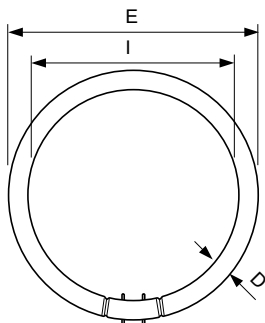

EAN/UPC - product/behuizing	8711500642790
Numerator - Dozen per buitendoos	10
EAN/UPC - Case	8711500642806

Maatschets

Product	D (max)	D (min)	E (min)	E (max)	I (min)	I (max)
MASTER TL5 Circular 55W/830 1CT/10	18 mm	14 mm	293 mm	305 mm	260 mm	272 mm