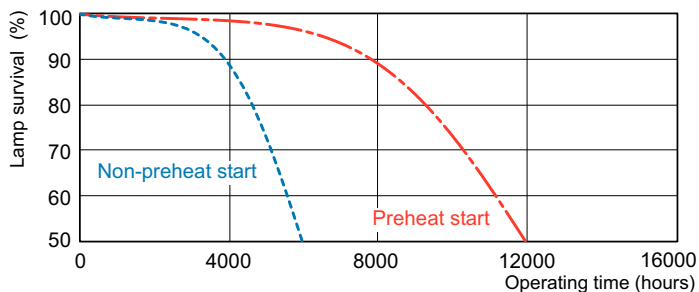

Fotometrische gegevens

Spectral Power Distribution Colour - MASTER TL5 Circular 55W/830 1CT/10

Levensduur

Life Expectancy Diagram - MASTER TL5 Circular 55W/830 1CT/10

Life Expectancy Diagram - MASTER TL5 Circular 55W/830 1CT/10