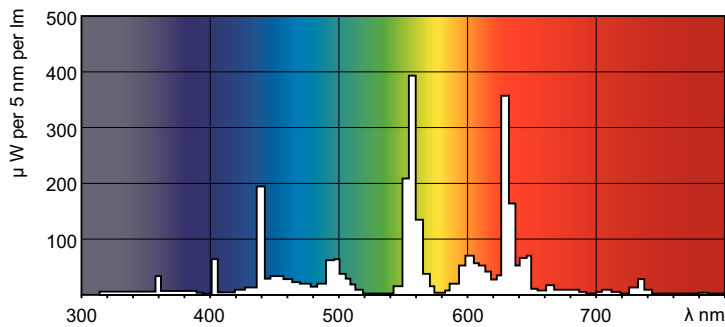

Produkt Daten

Allgemeine Informationen	
Socket	G5
Referenz für Lichtstrommessung	Sphere

Lichttechnische Daten	
Farbcode	840 [CCT of 4000K]
Lichtstrom	6.550 lm
Lichtfarbe	Kaltweiß (CW)
Nennlichtausbeute (Nom)	82 lm/W
Farbkoordinate X (Nom)	0,38
Farbkoordinate Y (nom.)	0,38
Ähnlichste Farbtemperatur (Nom)	4000 K
Farbwiedergabeindex (CRI)	80

Photometrische Daten

Spectral Power Distribution Colour - MASTER TL5 HO Secura 80W/840 UNP/40

MASTER TL5 HO Secura

Lebensdauer

Life expectancy diagram - 3 hour cycle

Lumen Maintenance Diagram - MASTER TL5 HO Secura 80W/840 UNP/40