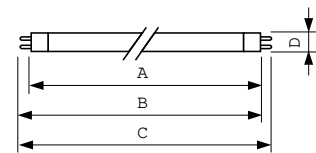

MASTER TL5 HO Secura

EPREL Registrierungsnummer	423573
Produktdaten	
Bestell-Produktname	MASTER TL5 HO Secura 80W/840 UNP/40
Gesamtbezeichnung des Produkts	MASTER TL5 HO SECURA 80W/840 UNP/40
Gesamt-Produktcode	871150095235655
Bestellcode	95235655
Material-Nr. (12NC)	927929684018

Anzahl pro Verpackung	1
Nettogewicht (Einzelteil)	132,000 g
EAN/UPC – Produkt/Kiste	8711500952356
Zähler – Pakete pro Außenkarton	40
EAN Umverpackung	8711500952363

Abmessungsskizzen

Product	D (max)	A (max)	B (max)	B (min)	C (max)
MASTER TL5 HO Secura 80W/840 UNP/40	17 mm	1.449,0 mm	1.456,1 mm	1.453,7 mm	1.463,2 mm