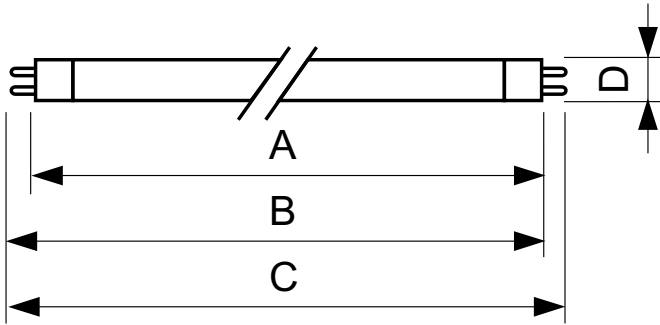

TL5 Essential HE Super 80

28 W G5 Cool daylight Linear fluorescent tube

Philips TL5 Essential Super80 es una nueva lámpara fluorescente que ofrece a los usuarios de hogares y usuarios finales profesionales una solución de iluminación miniaturizada y estética con alta confiabilidad y a un precio bajo.

Datos del producto

Información general		Controles y atenuación	
Tapa-base	G5	Regulable	No
Vida útil nominal	15,000 hora(s)		
Información técnica sobre la luz		Mecánica y carcasa	
Código de color	865 [CCT of 6500K]	Forma del foco	T5
Flujo luminoso	2,700 lm		
Eficacia lumínica (promedio) (nominal)	94 lm/W	Aprobación y aplicación	
Designación de color	luz natural fría	Contenido de mercurio (Hg) (nominal)	2.0 mg
Temperatura de color correlacionada	6500 K	Consumo de energía kWh/1000 h	31 kWh
Índice de producción de color (IRC)	82		
Operación y aspectos eléctricos		Información del producto	
Consumo de energía	27.8 W	Nombre del producto del pedido	28 W G5 Cool daylight Linear fluorescent tube
Corriente de la lámpara (nominal)	0.170 A	Nombre del producto completo	28 W G5 Cool daylight Linear fluorescent tube
		Full EOC	871150057047555
		Código del pedido	927926786558
		N.º de material (12NC)	927926786558
		Numerador SAP: cantidad por paquete	1
		Peso neto (pieza)	88.500 g

TL5 Essential HE Super 80

EAN/UPC: producto/caja	8711500570475
Numerador: paquetes por caja externa	40
EAN/UPC - Caja	8711500570482

Plano de dimensiones

Product	D (max)	A (max)	B (max)	B (min)	C (max)
28 W G5 Cool daylight Linear fluorescent tube	17.0 mm	1,149.0 mm	1,156.1 mm	1,153.7 mm	1,163.2 mm

Datos fotométricos

Spectral Power Distribution Colour - TL5 Essential 28W/865 1SL/40