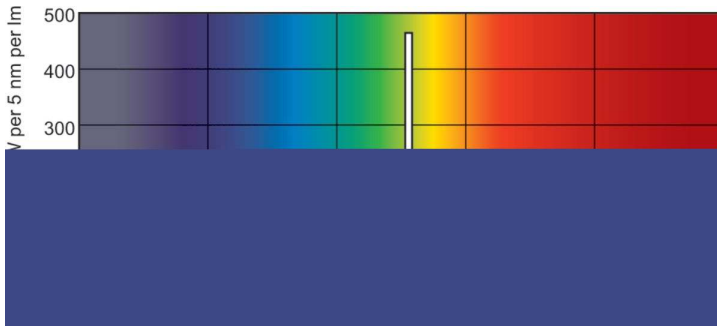

Datos del producto

Información general		Controles y atenuación	
Tapa-base	G5	Regulable	No
Vida útil nominal	15,000 hora(s)		
Información técnica sobre la luz		Mecánica y carcasa	
Código de color	865 [CCT of 6500K]	Forma del foco	T5
Flujo luminoso	2,700 lm		
Eficacia lumínica (promedio) (nominal)	94 lm/W	Aprobación y aplicación	
Designación de color	luz natural fría	Contenido de mercurio (Hg) (nominal)	2.0 mg
Temperatura de color correlacionada	6500 K	Consumo de energía kWh/1000 h	31 kWh
Índice de producción de color (IRC)	82		
Operación y aspectos eléctricos		Información del producto	
Consumo de energía	27.8 W	Nombre del producto del pedido	28 W G5 Cool daylight Linear fluorescent tube
Corriente de la lámpara (nominal)	0.170 A	Nombre del producto completo	28 W G5 Cool daylight Linear fluorescent tube
		Full EOC	871150057047555
		Código del pedido	927926786558
		N.º de material (12NC)	927926786558
		Numerador SAP: cantidad por paquete	1
		Peso neto (pieza)	88.500 g

TL5 Essential HE Super 80

EAN/UPC: producto/caja	8711500570475
Numerador: paquetes por caja externa	40
EAN/UPC - Caja	8711500570482

Plano de dimensiones

Product	D (max)	A (max)	B (max)	B (min)	C (max)
28 W G5 Cool daylight Linear fluorescent tube	17.0 mm	1,149.0 mm	1,156.1 mm	1,153.7 mm	1,163.2 mm

Datos fotométricos

Spectral Power Distribution Colour - TL5 Essential 28W/865 1SL/40