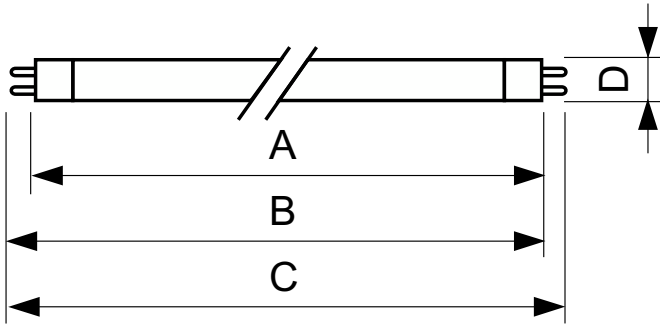

### Dữ liệu sản phẩm

Thông tin chung	
Đế dui đèn	G5
Tuổi thọ danh định	15.000 h
Thông tin kỹ thuật về đèn	
Mã màu	840 [CCT of 4000K]
Quang thông	2.900 lm
Quang hiệu (định mức) (Danh định)	94 lm/W
Ký hiệu màu sắc	Trắng mát (CW)
Nhiệt độ màu tương ứng (Nom)	4000 K
Chỉ số hoàn màu (CRI)	82
Vận hành và điện	
Mức tiêu thụ điện	27,8 W
Dòng điện bóng đèn (Danh định)	0,170 A

Điều khiển và điều chỉnh độ sáng	
Có thể điều chỉnh độ sáng	Không
Cơ khí và vỏ đèn	
Hình dạng bóng đèn	T5
Phê duyệt và ứng dụng	
Hàm lượng thủy ngân (Hg) (Danh định)	2,0 mg
Mức tiêu thụ năng lượng kWh/1000 h	31 kWh
Dữ liệu sản phẩm	
Tên sản phẩm đặt hàng	28 W G5 Cool white Linear fluorescent tube
Tên sản phẩm đầy đủ	28 W G5 Cool white Linear fluorescent tube
Mã sản phẩm đầy đủ	871150057045155
Mã đơn hàng	927926784058
Số vật liệu (12NC)	927926784058
Phần tử - Số lượng trên một bộ	1
Trọng lượng tịnh (Bộ)	87,000 g

### Bản vẽ kích thước

Product	D (max)	A (max)	B (max)	B (min)	C (max)
28 W G5 Cool white Linear fluorescent tube	17,0 mm	1.149,0 mm	1.156,1 mm	1.153,7 mm	1.163,2 mm