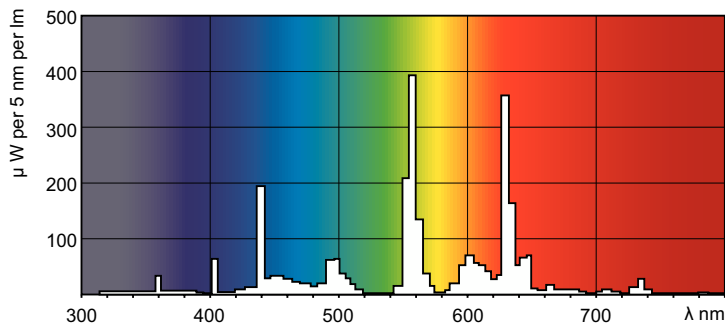

### Dữ liệu sản phẩm

Thông tin chung	
Đế dui đèn	G5
Tuổi thọ danh định	15.000 h
Thông tin kỹ thuật về đèn	
Mã màu	840 [CCT of 4000K]
Quang thông	2.900 lm
Quang hiệu (định mức) (Danh định)	94 lm/W
Ký hiệu màu sắc	Trắng mát (CW)
Nhiệt độ màu tương ứng (Nom)	4000 K
Chỉ số hoàn màu (CRI)	82
Vận hành và điện	
Mức tiêu thụ điện	27,8 W
Dòng điện bóng đèn (Danh định)	0,170 A

Điều khiển và điều chỉnh độ sáng	
Có thể điều chỉnh độ sáng	Không
Cơ khí và vỏ đèn	
Hình dạng bóng đèn	T5
Phê duyệt và ứng dụng	
Hàm lượng thủy ngân (Hg) (Danh định)	2,0 mg
Mức tiêu thụ năng lượng kWh/1000 h	31 kWh
Dữ liệu sản phẩm	
Tên sản phẩm đặt hàng	28 W G5 Cool white Linear fluorescent tube
Tên sản phẩm đầy đủ	28 W G5 Cool white Linear fluorescent tube
Mã sản phẩm đầy đủ	871150057045155
Mã đơn hàng	927926784058
Số vật liệu (12NC)	927926784058
Phần tử - Số lượng trên một bộ	1
Trọng lượng tịnh (Bộ)	87,000 g

### Bản vẽ kích thước

Product	D (max)	A (max)	B (max)	B (min)	C (max)
28 W G5 Cool white Linear fluorescent tube	17,0 mm	1.149,0 mm	1.156,1 mm	1.153,7 mm	1.163,2 mm

### Dữ liệu phân bố ánh sáng

Spectral Power Distribution Colour - TL5 Essential 28W/840 1SL/40