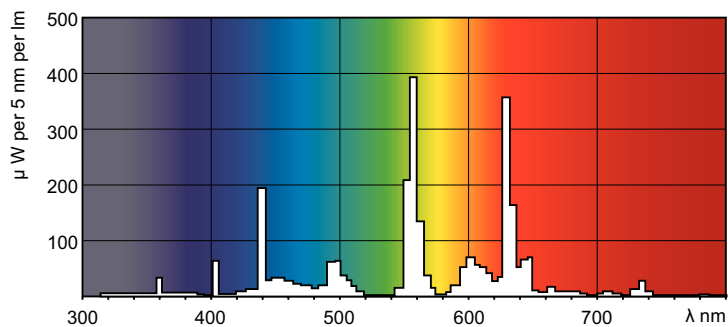

Avisos e Segurança

- 20.000 horas de vida com reator tipo partida programada compatível com ENEC.

Dados do produto

Informações gerais	
Casquilho	G5
Vida útil nominal	15.000 hora(s)

Dados técnicos de luz	
Código da cor	840 [CCT of 4000K]
Fluxo luminoso	2.900 lm
Designação da cor	Luz natural fria (CW)
Eficiência luminosa (nominal) (Nom.)	94 lm/W
Temperatura de cor correlacionada (Nom.)	4000 K
Color rendering index (CRI)	82

Dados elétricos e de operação	
Consumo de energia	27,8 W
Corrente de lâmpada (Nom.)	0,170 A

Controles e dimerização	
Regulável	Não

Dados mecânicos e de compartimento	
Forma da lâmpada	T5

Aprovação e aplicação	
Conteúdo de mercúrio (Hg) (Nom.)	2,0 mg
Consumo de energia kWh/1000 h	31 kWh

Dados do produto	
Nome de produto da encomenda	28 W G5 Cool white Linear fluorescent tube
Nome do produto completo	28 W G5 Cool white Linear fluorescent tube
Full EOC	871150057045155
Descrição do código local	LAMPADA FLUOR TUBULAR TL5-28W-ESS/840
Código de encomenda	927926784058
Nº do material (12NC)	927926784058
Código local	TL5-28W-ESS/840
Numerador — Quantidade por embalagem	1
Peso líquido (peça)	87,000 g
EAN/UPC - produto/caixa	8711500570451

Dados fotométricos

Spectral Power Distribution Colour - TL5 Essential 28W/840 1SL/40