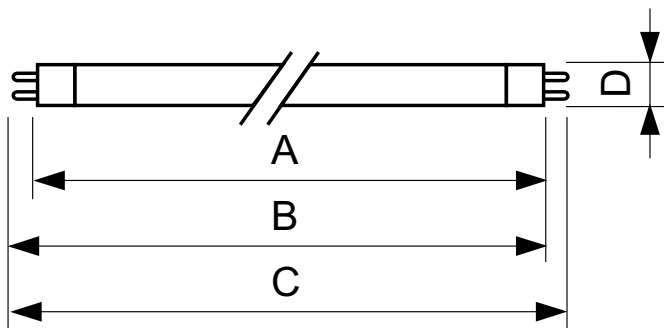

Avisos e Segurança

- 20.000 horas de vida com reator tipo partida programada compatível com ENEC.

Dados do produto

Informações gerais	
Casquilho	G5
Vida útil nominal	15.000 hora(s)

Dados técnicos de luz	
Código da cor	840 [CCT of 4000K]
Fluxo luminoso	2.900 lm
Designação da cor	Luz natural fria (CW)
Eficiência luminosa (nominal) (Nom.)	94 lm/W
Temperatura de cor correlacionada (Nom.)	4000 K
Color rendering index (CRI)	82

Dados elétricos e de operação	
Consumo de energia	27,8 W
Corrente de lâmpada (Nom.)	0,170 A

Controles e dimerização	
Regulável	Não

Dados mecânicos e de compartimento	
Forma da lâmpada	T5

Aprovação e aplicação	
Conteúdo de mercúrio (Hg) (Nom.)	2,0 mg
Consumo de energia kWh/1000 h	31 kWh

Dados do produto	
Nome de produto da encomenda	28 W G5 Cool white Linear fluorescent tube
Nome do produto completo	28 W G5 Cool white Linear fluorescent tube
Full EOC	871150057045155
Descrição do código local	LAMPADA FLUOR TUBULAR TL5-28W-ESS/840
Código de encomenda	927926784058
Nº do material (12NC)	927926784058
Código local	TL5-28W-ESS/840
Numerador — Quantidade por embalagem	1
Peso líquido (peça)	87,000 g
EAN/UPC - produto/caixa	8711500570451

TL5 Essential HE Super 80

Numerador SAP – Embalagens por exterior 40

EAN/UPC – caixa

8711500570468

Desenho dimensional

Product	D (max)	A (max)	B (max)	B (min)	C (max)
28 W G5 Cool white Linear fluorescent tube	17,0 mm	1.149,0 mm	1.156,1 mm	1.153,7 mm	1.163,2 mm