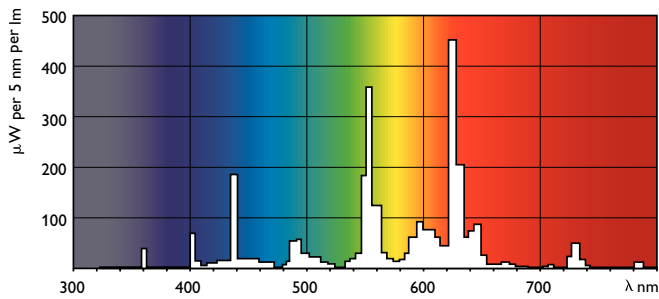

Avisos e Segurança

- 20.000 horas de vida com reator tipo partida programada compatível com ENEC.

Dados do produto

Informações gerais	
Casquilho	G5
Vida útil nominal	15.000 hora(s)
Dados técnicos de luz	
Código da cor	830 [CCT of 3000K]
Fluxo luminoso	2.900 lm
Designação da cor	Branco quente (WW)
Eficiência luminosa (nominal) (Nom.)	94 lm/W
Temperatura de cor correlacionada (Nom.)	3000 K
Color rendering index (CRI)	82
Dados elétricos e de operação	
Consumo de energia	27,8 W
Corrente de lâmpada (Nom.)	0,170 A
Controles e dimerização	
Regulável	Não

Dados mecânicos e de compartimento	
Forma da lâmpada	T5
Aprovação e aplicação	
Conteúdo de mercúrio (Hg) (Nom.)	2,0 mg
Consumo de energia kWh/1000 h	31 kWh
Dados do produto	
Nome de produto da encomenda	28 W G5 Warm white Linear fluorescent tube
Nome do produto completo	28 W G5 Warm white Linear fluorescent tube
Full EOC	871150057043755
Descrição do código local	LAMPADA FLUOR TUBULAR TL5-28W-ESS/830
Código de encomenda	927926783058
Nº do material (12NC)	927926783058
Código local	TL5-28W-ESS/830
Numerador — Quantidade por embalagem	1

TL5 Essential HE Super 80

Peso líquido (peça)	88,500 g
EAN/UPC - produto/caixa	8711500570437
Numerador SAP — Embalagens por exterior	40

EAN/UPC - caixa	8711500570444
-----------------	---------------

Desenho dimensional

Product	D (max)	A (max)	B (max)	B (min)	C (max)
28 W G5 Warm white Linear fluorescent tube	17,0 mm	1.149,0 mm	1.156,1 mm	1.153,7 mm	1.163,2 mm

Dados fotométricos

Spectral Power Distribution Colour - TL5 Essential 28W/830 1SL/40