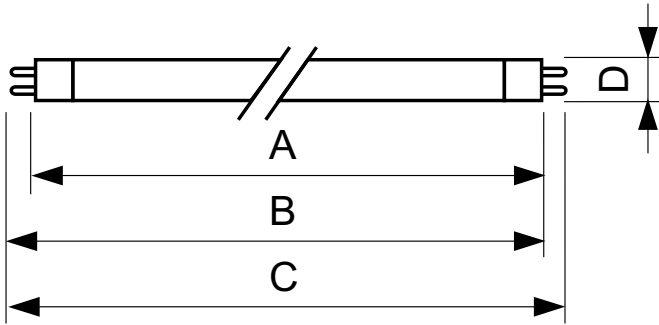

TL5 Essential HE Super 80

28 W G5 Warm white Linear fluorescent tube

A lâmpada Philips TL5 Essential Super80 é uma nova lâmpada fluorescente que proporciona aos usuários finais uma solução de iluminação estética e miniaturizada com alta confiabilidade a baixo preço.

Avisos e Segurança

- 20.000 horas de vida com reator tipo partida programada compatível com ENEC.

Dados do produto

Informações gerais	
Casquilho	G5
Vida útil nominal	15.000 hora(s)
Dados técnicos de luz	
Código da cor	830 [CCT of 3000K]
Fluxo luminoso	2.900 lm
Designação da cor	Branco quente (WW)
Eficiência luminosa (nominal) (Nom.)	94 lm/W
Temperatura de cor correlacionada (Nom.)	3000 K
Color rendering index (CRI)	82
Dados elétricos e de operação	
Consumo de energia	27,8 W
Corrente de lâmpada (Nom.)	0,170 A
Controles e dimerização	
Regulável	Não

Dados mecânicos e de compartimento	
Forma da lâmpada	T5
Aprovação e aplicação	
Conteúdo de mercúrio (Hg) (Nom.)	2,0 mg
Consumo de energia kWh/1000 h	31 kWh
Dados do produto	
Nome de produto da encomenda	28 W G5 Warm white Linear fluorescent tube
Nome do produto completo	28 W G5 Warm white Linear fluorescent tube
Full EOC	871150057043755
Descrição do código local	LAMPADA FLUOR TUBULAR TL5-28W-ESS/830
Código de encomenda	927926783058
Nº do material (12NC)	927926783058
Código local	TL5-28W-ESS/830
Numerador — Quantidade por embalagem	1

Product	D (max)	A (max)	B (max)	B (min)	C (max)
28 W G5 Warm white Linear fluorescent tube	17,0 mm	1.149,0 mm	1.156,1 mm	1.153,7 mm	1.163,2 mm

Dados fotométricos

Spectral Power Distribution Colour - TL5 Essential 28W/830 1SL/40