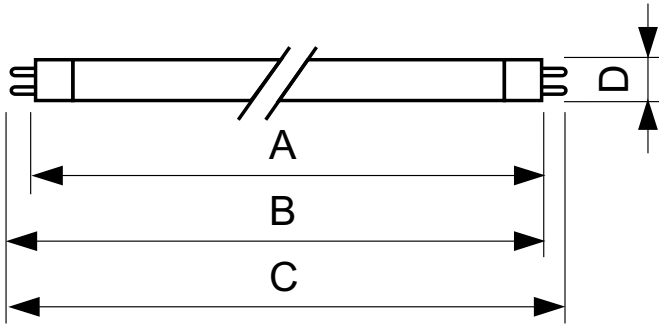

TL5 Essential HE Super 80

28 W G5 Warm white Linear fluorescent tube

Philips TL5 Essential Super80 es una nueva lámpara fluorescente que ofrece a los usuarios de hogares y usuarios finales profesionales una solución de iluminación miniaturizada y estética con alta confiabilidad y a un precio bajo.

Datos del producto

| Información general | | Controles y atenuación | |
|--|--------------------|--------------------------------------|--|
| Tapa-base | G5 | Regulable | No |
| Vida útil nominal | 15.000 hora(s) | | |
| Información técnica sobre la luz | | Mecánica y carcasa | |
| Código de color | 830 [CCT of 3000K] | Forma del foco | T5 |
| Flujo luminoso | 2.900 lm | | |
| Eficacia lumínica (promedio) (nominal) | 94 lm/W | Aprobación y aplicación | |
| Designación de color | Blanco cálido (WW) | Contenido de mercurio (Hg) (nominal) | 2,0 mg |
| Temperatura de color correlacionada | 3000 K | Consumo de energía kWh/1000 h | 31 kWh |
| Índice de producción de color (IRC) | 82 | | |
| Operación y aspectos eléctricos | | Información del producto | |
| Consumo de energía | 27,8 W | Nombre del producto del pedido | 28 W G5 Warm white Linear fluorescent tube |
| Corriente de la lámpara (nominal) | 0,170 A | Nombre del producto completo | 28 W G5 Warm white Linear fluorescent tube |
| | | Full EOC | 871150057043755 |
| | | Código del pedido | 927926783058 |
| | | N.º de material (12NC) | 927926783058 |
| | | Numerador SAP: cantidad por paquete | 1 |
| | | Peso neto (pieza) | 88,500 g |

Plano de dimensiones

| Product | D (max) | A (max) | B (max) | B (min) | C (max) |
|--|---------|------------|------------|------------|------------|
| 28 W G5 Warm white Linear fluorescent tube | 17,0 mm | 1.149,0 mm | 1.156,1 mm | 1.153,7 mm | 1.163,2 mm |

Datos fotométricos

Spectral Power Distribution Colour - TL5 Essential 28W/830 1SL/40