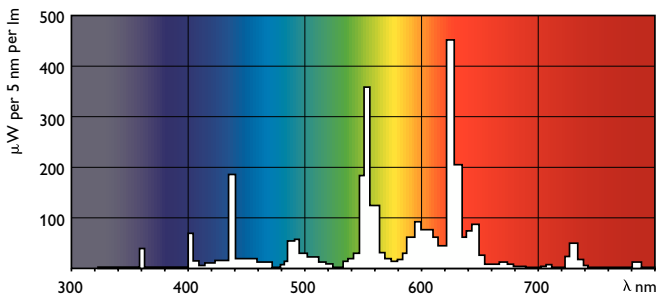

Datos del producto

| Información general | | Controles y atenuación | |
|--|--------------------|--------------------------------------|--|
| Tapa-base | G5 | Regulable | No |
| Vida útil nominal | 15.000 hora(s) | | |
| Información técnica sobre la luz | | Mecánica y carcasa | |
| Código de color | 830 [CCT of 3000K] | Forma del foco | T5 |
| Flujo luminoso | 2.900 lm | | |
| Eficacia lumínica (promedio) (nominal) | 94 lm/W | Aprobación y aplicación | |
| Designación de color | Blanco cálido (WW) | Contenido de mercurio (Hg) (nominal) | 2,0 mg |
| Temperatura de color correlacionada | 3000 K | Consumo de energía kWh/1000 h | 31 kWh |
| Índice de producción de color (IRC) | 82 | | |
| Operación y aspectos eléctricos | | Información del producto | |
| Consumo de energía | 27,8 W | Nombre del producto del pedido | 28 W G5 Warm white Linear fluorescent tube |
| Corriente de la lámpara (nominal) | 0,170 A | Nombre del producto completo | 28 W G5 Warm white Linear fluorescent tube |
| | | Full EOC | 871150057043755 |
| | | Código del pedido | 927926783058 |
| | | N.º de material (12NC) | 927926783058 |
| | | Numerador SAP: cantidad por paquete | 1 |
| | | Peso neto (pieza) | 88,500 g |

Plano de dimensiones

| Product | D (max) | A (max) | B (max) | B (min) | C (max) |
|--|---------|------------|------------|------------|------------|
| 28 W G5 Warm white Linear fluorescent tube | 17,0 mm | 1.149,0 mm | 1.156,1 mm | 1.153,7 mm | 1.163,2 mm |

Datos fotométricos

Spectral Power Distribution Colour - TL5 Essential 28W/830 1SL/40