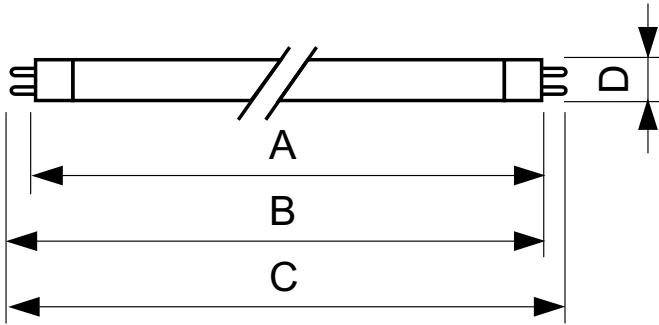

### Dados do produto

Informações gerais	
Casquilho	G5
Vida útil nominal	15.000 hora(s)

Dados técnicos de luz	
Código da cor	865 [CCT of 6500K]
Fluxo luminoso	1.260 lm
Designação da cor	Luz natural
Eficiência luminosa (nominal) (Nom.)	84 lm/W
Temperatura de cor correlacionada (Nom.)	6500 K
Color rendering index (CRI)	82

Dados elétricos e de operação	
Consumo de energia	14 W
Corrente de lâmpada (Nom.)	0,170 A

Controles e dimerização	
Regulável	Não

Dados mecânicos e de compartimento	
Forma da lâmpada	T5

Aprovação e aplicação	
Conteúdo de mercúrio (Hg) (Nom.)	2,0 mg
Consumo de energia kWh/1000 h	15 kWh

Dados do produto	
Nome de produto da encomenda	14 W G5 Cool daylight Linear fluorescent tube
Nome do produto completo	14 W G5 Cool daylight Linear fluorescent tube
Full EOC	871150057035255
Descrição do código local	LAMPADA FLUOR TUBULAR TL5-14W-ESS/865
Código de encomenda	927925986558
Nº do material (12NC)	927925986558
Código local	TL5-14W-ESS/865
Numerador — Quantidade por embalagem	1

## Desenho dimensional

Product	D (max)	A (max)	B (max)	B (min)	C (max)
14 W G5 Cool daylight Linear fluorescent tube	17,0 mm	549,0 mm	556,1 mm	553,7 mm	563,2 mm