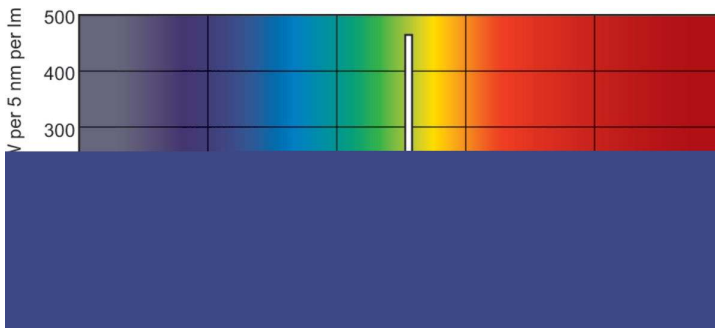

### Dados do produto

Informações gerais	
Casquilho	G5
Vida útil nominal	15.000 hora(s)

Dados técnicos de luz	
Código da cor	865 [CCT of 6500K]
Fluxo luminoso	1.260 lm
Designação da cor	Luz natural
Eficiência luminosa (nominal) (Nom.)	84 lm/W
Temperatura de cor correlacionada (Nom.)	6500 K
Color rendering index (CRI)	82

## Desenho dimensional

Product	D (max)	A (max)	B (max)	B (min)	C (max)
14 W G5 Cool daylight Linear fluorescent tube	17,0 mm	549,0 mm	556,1 mm	553,7 mm	563,2 mm

## Dados fotométricos

Spectral Power Distribution Colour - TL5 Essential 14W/865 1SL/40