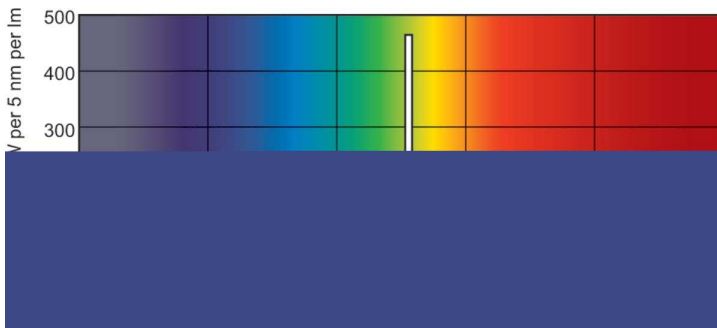

Datos del producto

Información general		Controles y atenuación	
Tapa-base	G5	Regulable	No
Vida útil nominal	15,000 hora(s)		
Información técnica sobre la luz		Mecánica y carcasa	
Código de color	865 [CCT of 6500K]	Forma del foco	T5
Flujo luminoso	1,260 lm		
Eficacia lumínica (promedio) (nominal)	84 lm/W	Aprobación y aplicación	
Designación de color	luz natural fría	Contenido de mercurio (Hg) (nominal)	2.0 mg
Temperatura de color correlacionada	6500 K	Consumo de energía kWh/1000 h	15 kWh
Índice de producción de color (IRC)	82		
Operación y aspectos eléctricos		Información del producto	
Consumo de energía	14 W	Nombre del producto del pedido	14 W G5 Cool daylight Linear fluorescent tube
Corriente de la lámpara (nominal)	0.170 A	Nombre del producto completo	14 W G5 Cool daylight Linear fluorescent tube
		Full EOC	871150057035255
		Código del pedido	927925986558
		N.º de material (12NC)	927925986558
		Numerador SAP: cantidad por paquete	1
		Peso neto (pieza)	47.500 g

TL5 Essential HE Super 80

EAN/UPC: producto/caja	8711500570352
Numerador: paquetes por caja externa	40
EAN/UPC - Caja	8711500570369

Plano de dimensiones

Product	D (max)	A (max)	B (max)	B (min)	C (max)
14 W G5 Cool daylight Linear fluorescent tube	17.0 mm	549.0 mm	556.1 mm	553.7 mm	563.2 mm

Datos fotométricos

Spectral Power Distribution Colour - TL5 Essential 14W/865 1SL/40