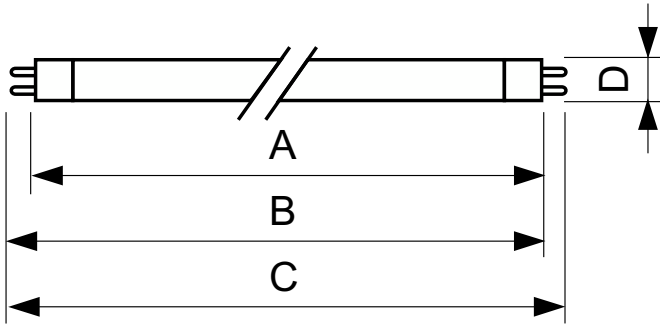

TL5 Essential HE Super 80

14 W G5 Cool daylight Linear fluorescent tube

Philips TL5 Essential Super80 es una nueva lámpara fluorescente que ofrece a los usuarios de hogares y usuarios finales profesionales una solución de iluminación miniaturizada y estética con alta confiabilidad y a un precio bajo.

Datos del producto

Información general		Controles y atenuación	
Tapa-base	G5	Regulable	No
Vida útil nominal	15,000 hora(s)		
Información técnica sobre la luz		Mecánica y carcasa	
Código de color	865 [CCT of 6500K]	Forma del foco	T5
Flujo luminoso	1,260 lm		
Eficacia lumínica (promedio) (nominal)	84 lm/W	Aprobación y aplicación	
Designación de color	luz natural fría	Contenido de mercurio (Hg) (nominal)	2.0 mg
Temperatura de color correlacionada	6500 K	Consumo de energía kWh/1000 h	15 kWh
Índice de producción de color (IRC)	82		
Operación y aspectos eléctricos		Información del producto	
Consumo de energía	14 W	Nombre del producto del pedido	14 W G5 Cool daylight Linear fluorescent tube
Corriente de la lámpara (nominal)	0.170 A	Nombre del producto completo	14 W G5 Cool daylight Linear fluorescent tube
		Full EOC	871150057035255
		Código del pedido	927925986558
		N.º de material (12NC)	927925986558
		Numerador SAP: cantidad por paquete	1
		Peso neto (pieza)	47.500 g

TL5 Essential HE Super 80

EAN/UPC: producto/caja	8711500570352
Numerador: paquetes por caja externa	40
EAN/UPC - Caja	8711500570369

Plano de dimensiones

Product	D (max)	A (max)	B (max)	B (min)	C (max)
14 W G5 Cool daylight Linear fluorescent tube	17.0 mm	549.0 mm	556.1 mm	553.7 mm	563.2 mm

Datos fotométricos

Spectral Power Distribution Colour - TL5 Essential 14W/865 1SL/40