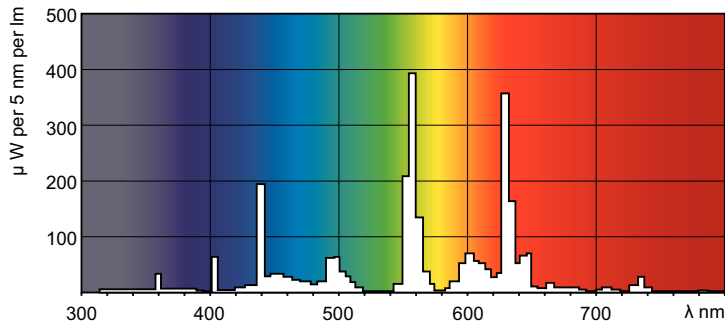

Warnings and Safety

- 20,000 hours lifetime (50% survival point, 3 hour cycle) with preheat ballast which is ENEC compliant. Lifetime performance may differ on non-ENEC compliant ballasts.

Product data

Informasi Umum		Kontrol dan Peredupan	
Tutup-Dasar	G5	Dapat diredupkan	Tidak
Nominal masa pakai	15.000 jam		
Teknis Lampu		Mekanis dan Housing	
Kode Warna	840 [CCT of 4000K]	Bentuk Bohlam	T5
Flux Cahaya	1.350 lm		
Penandaan Warna	Cool White (CW)	Penyetujuan dan Aplikasi	
Daya Penerangan (terukur) (Nom)	88 lm/W	Kandungan Merkuri (Hg) (Nom)	2,0 mg
Suhu Warna Terkorelasi (Nom)	4000 K	Penggunaan Energi kWh/1000 h	15 kWh
Indeks renderasi warna (CRI)	82		
Pengoperasian dan Kelistrikan		Data Produk	
Konsumsi Daya	14,3 W	Nama produk pesanan	14 W G5 Cool white Linear fluorescent tube
Arus Lampu (Nom)	0,170 A	Nama lengkap produk	14 W G5 Cool white Linear fluorescent tube
		Kode produk lengkap	871150057033855
		Kode urutan	927925984058
		No. Material (12NC)	927925984058
		Numerator - Jumlah Per Pak	1
		Berat Bersih (Bagian)	0,043 kg

TL5 Essential HE Super 80

EAN/UPC - Produk/Kantung	8711500570338
Numerator - Pak per kotak bagian luar	40
EAN/UPC - Kantung	8711500570345

Dimensional drawing

Product	D (max)	A (max)	B (max)	B (min)	C (max)
14 W G5 Cool white Linear fluorescent tube	17,0 mm	549,0 mm	556,1 mm	553,7 mm	563,2 mm

Photometric data

Spectral Power Distribution Colour - TL5 Essential 14W/840 1SL/40