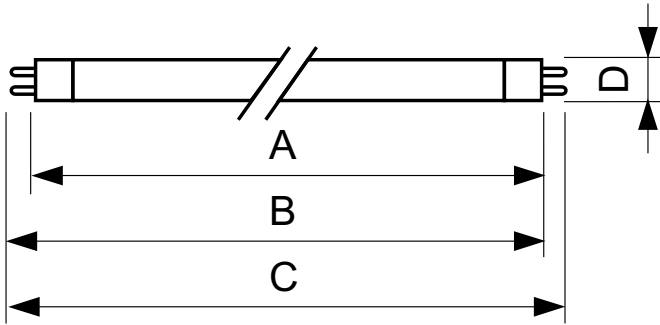

### Datos del producto

Información general		Controles y atenuación	
Tapa-base	G5	Regulable	No
Vida útil nominal	15,000 hora(s)		
Información técnica sobre la luz		Mecánica y carcasa	
Código de color	840 [CCT of 4000K]	Forma del foco	T5
Flujo luminoso	1,350 lm		
Eficacia lumínica (promedio) (nominal)	88 lm/W	Aprobación y aplicación	
Designación de color	Blanco frío (CW)	Contenido de mercurio (Hg) (nominal)	2.0 mg
Temperatura de color correlacionada	4000 K	Consumo de energía kWh/1000 h	15 kWh
Índice de producción de color (IRC)	82		
Operación y aspectos eléctricos		Información del producto	
Consumo de energía	14.3 W	Nombre del producto del pedido	14 W G5 Cool white Linear fluorescent tube
Corriente de la lámpara (nominal)	0.170 A	Nombre del producto completo	14 W G5 Cool white Linear fluorescent tube
		Full EOC	871150057033855
		Código del pedido	927925984058
		N.º de material (12NC)	927925984058
		Numerador SAP: cantidad por paquete	1
		Peso neto (pieza)	0.043 kg

## Plano de dimensiones

Product	D (max)	A (max)	B (max)	B (min)	C (max)
14 W G5 Cool white Linear fluorescent tube	17.0 mm	549.0 mm	556.1 mm	553.7 mm	563.2 mm