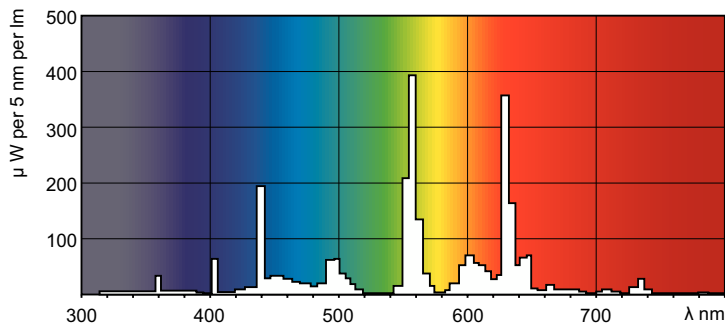

### Datos del producto

Información general		Controles y atenuación	
Tapa-base	G5	Regulable	No
Vida útil nominal	15,000 hora(s)		
Información técnica sobre la luz		Mecánica y carcasa	
Código de color	840 [CCT of 4000K]	Forma del foco	T5
Flujo luminoso	1,350 lm		
Eficacia lumínica (promedio) (nominal)	88 lm/W	Aprobación y aplicación	
Designación de color	Blanco frío (CW)	Contenido de mercurio (Hg) (nominal)	2.0 mg
Temperatura de color correlacionada	4000 K	Consumo de energía kWh/1000 h	15 kWh
Índice de producción de color (IRC)	82		
Operación y aspectos eléctricos		Información del producto	
Consumo de energía	14.3 W	Nombre del producto del pedido	14 W G5 Cool white Linear fluorescent tube
Corriente de la lámpara (nominal)	0.170 A	Nombre del producto completo	14 W G5 Cool white Linear fluorescent tube
		Full EOC	871150057033855
		Código del pedido	927925984058
		N.º de material (12NC)	927925984058
		Numerador SAP: cantidad por paquete	1
		Peso neto (pieza)	0.043 kg

## Plano de dimensiones

Product	D (max)	A (max)	B (max)	B (min)	C (max)
14 W G5 Cool white Linear fluorescent tube	17.0 mm	549.0 mm	556.1 mm	553.7 mm	563.2 mm

## Datos fotométricos

Spectral Power Distribution Colour - TL5 Essential 14W/840 1SL/40