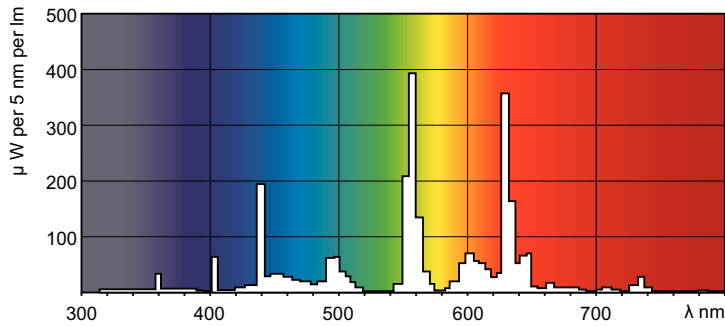

Datos del producto

Información general		Controles y atenuación	
Tapa-base	G5	Regulable	No
Vida útil nominal	15,000 hora(s)		
Información técnica sobre la luz		Mecánica y carcasa	
Código de color	840 [CCT of 4000K]	Forma del foco	T5
Flujo luminoso	1,350 lm		
Designación de color	Blanco frío (CW)	Aprobación y aplicación	
Eficacia lumínica (promedio) (nominal)	88 lm/W	Contenido de mercurio (Hg) (nominal)	2.0 mg
Temperatura de color correlacionada	4000 K	Consumo de energía kWh/1000 h	15 kWh
Índice de producción de color (IRC)	82		
Operación y aspectos eléctricos		Información del producto	
Consumo de energía	14.3 W	Nombre del producto del pedido	14 W G5 Cool white Linear fluorescent tube
Corriente de la lámpara (nominal)	0.170 A	Nombre del producto completo	14 W G5 Cool white Linear fluorescent tube
		Full EOC	871150057033855
		Código del pedido	927925984058
		N.º de material (12NC)	927925984058
		Numerador: cantidad por paquete	1
		Peso neto (pieza)	0.043 kg

TL5 Essential HE Super 80

EAN/UPC: producto/caja	8711500570338
Numerador: paquetes por caja externa	40
EAN/UPC - Caja	8711500570345

Plano de dimensiones

Product	D (max)	A (max)	B (max)	B (min)	C (max)
14 W G5 Cool white Linear fluorescent tube	17.0 mm	549.0 mm	556.1 mm	553.7 mm	563.2 mm

Datos fotométricos

Spectral Power Distribution Colour - TL5 Essential 14W/840 1SL/40