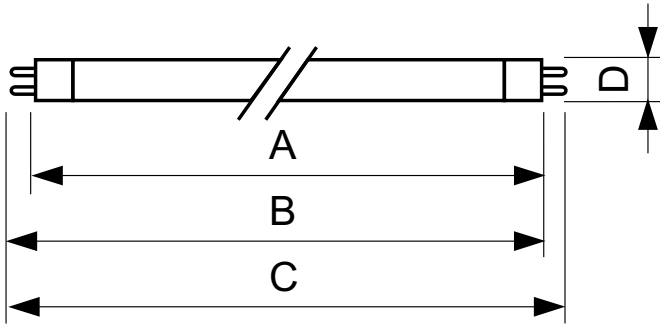

TL5 Essential HE Super 80

14 W G5 Cool white Linear fluorescent tube

Philips TL5 Essential Super80 es una nueva lámpara fluorescente que ofrece a los usuarios de hogares y usuarios finales profesionales una solución de iluminación miniaturizada y estética con alta confiabilidad y a un precio bajo.

Datos del producto

Información general		Controles y atenuación	
Tapa-base	G5	Regulable	No
Vida útil nominal	15,000 hora(s)		
Información técnica sobre la luz		Mecánica y carcasa	
Código de color	840 [CCT of 4000K]	Forma del foco	T5
Flujo luminoso	1,350 lm		
Designación de color	Blanco frío (CW)	Aprobación y aplicación	
Eficacia lumínica (promedio) (nominal)	88 lm/W	Contenido de mercurio (Hg) (nominal)	2.0 mg
Temperatura de color correlacionada	4000 K	Consumo de energía kWh/1000 h	15 kWh
Índice de producción de color (IRC)	82		
Operación y aspectos eléctricos		Información del producto	
Consumo de energía	14.3 W	Nombre del producto del pedido	14 W G5 Cool white Linear fluorescent tube
Corriente de la lámpara (nominal)	0.170 A	Nombre del producto completo	14 W G5 Cool white Linear fluorescent tube
		Full EOC	871150057033855
		Código del pedido	927925984058
		N.º de material (12NC)	927925984058
		Numerador: cantidad por paquete	1
		Peso neto (pieza)	0.043 kg

TL5 Essential HE Super 80

EAN/UPC: producto/caja	8711500570338
Numerador: paquetes por caja externa	40
EAN/UPC - Caja	8711500570345

Plano de dimensiones

Product	D (max)	A (max)	B (max)	B (min)	C (max)
14 W G5 Cool white Linear fluorescent tube	17.0 mm	549.0 mm	556.1 mm	553.7 mm	563.2 mm

Datos fotométricos

Spectral Power Distribution Colour - TL5 Essential 14W/840 1SL/40