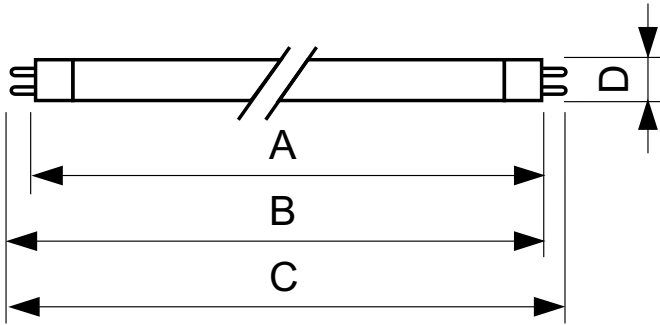

TL5 Essential HE Super 80

14 W G5 Cool white Linear fluorescent tube

Philips TL5 Essential Super80 es una nueva lámpara fluorescente que ofrece a los usuarios de hogares y usuarios finales profesionales una solución de iluminación miniaturizada y estética con alta confiabilidad y a un precio bajo.

Datos del producto

Información general		Controles y atenuación	
Tapa-base	G5	Regulable	No
Vida útil nominal	15.000 hora(s)		
Información técnica sobre la luz		Mecánica y carcasa	
Código de color	840 [CCT of 4000K]	Forma del foco	T5
Flujo luminoso	1.350 lm		
Eficacia lumínica (promedio) (nominal)	88 lm/W	Aprobación y aplicación	
Designación de color	Blanco frío (CW)	Contenido de mercurio (Hg) (nominal)	2,0 mg
Temperatura de color correlacionada	4000 K	Consumo de energía kWh/1000 h	15 kWh
Índice de producción de color (IRC)	82		
Operación y aspectos eléctricos		Información del producto	
Consumo de energía	14,3 W	Nombre del producto del pedido	14 W G5 Cool white Linear fluorescent tube
Corriente de la lámpara (nominal)	0,170 A	Nombre del producto completo	14 W G5 Cool white Linear fluorescent tube
		Full EOC	871150057033855
		Código del pedido	927925984058
		N.º de material (12NC)	927925984058
		Numerador SAP: cantidad por paquete	1
		Peso neto (pieza)	0,043 kg

TL5 Essential HE Super 80

EAN/UPC: producto/caja	8711500570338
Numerador: paquetes por caja externa	40
EAN/UPC - Caja	8711500570345

Plano de dimensiones

Product	D (max)	A (max)	B (max)	B (min)	C (max)
14 W G5 Cool white Linear fluorescent tube	17,0 mm	549,0 mm	556,1 mm	553,7 mm	563,2 mm

Datos fotométricos

Spectral Power Distribution Colour - TL5 Essential 14W/840 1SL/40