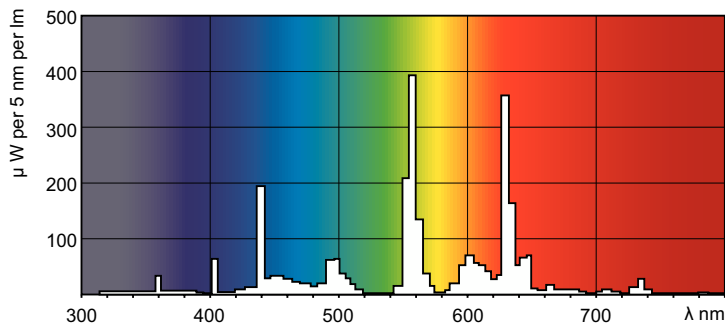

Datos del producto

Información general		Controles y atenuación	
Tapa-base	G5	Regulable	No
Vida útil nominal	15.000 hora(s)		
Información técnica sobre la luz		Mecánica y carcasa	
Código de color	840 [CCT of 4000K]	Forma del foco	T5
Flujo luminoso	1.350 lm		
Eficacia lumínica (promedio) (nominal)	88 lm/W	Aprobación y aplicación	
Designación de color	Blanco frío (CW)	Contenido de mercurio (Hg) (nominal)	2,0 mg
Temperatura de color correlacionada	4000 K	Consumo de energía kWh/1000 h	15 kWh
Índice de producción de color (IRC)	82		
Operación y aspectos eléctricos		Información del producto	
Consumo de energía	14,3 W	Nombre del producto del pedido	14 W G5 Cool white Linear fluorescent tube
Corriente de la lámpara (nominal)	0,170 A	Nombre del producto completo	14 W G5 Cool white Linear fluorescent tube
		Full EOC	871150057033855
		Código del pedido	927925984058
		N.º de material (12NC)	927925984058
		Numerador SAP: cantidad por paquete	1
		Peso neto (pieza)	0,043 kg

TL5 Essential HE Super 80

EAN/UPC: producto/caja	8711500570338
Numerador: paquetes por caja externa	40
EAN/UPC - Caja	8711500570345

Plano de dimensiones

Product	D (max)	A (max)	B (max)	B (min)	C (max)
14 W G5 Cool white Linear fluorescent tube	17,0 mm	549,0 mm	556,1 mm	553,7 mm	563,2 mm

Datos fotométricos

Spectral Power Distribution Colour - TL5 Essential 14W/840 1SL/40