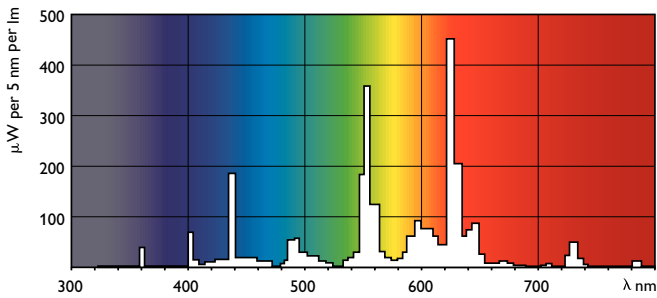

### Product data

Informasi Umum		Kontrol dan Peredupan	
Tutup-Dasar	G5	Dapat diredupkan	Tidak
Nominal masa pakai	15.000 jam		
Teknis Lampu		Mekanis dan Housing	
Kode Warna	830 [CCT of 3000K]	Bentuk Bohlam	T5
Flux Cahaya	1.350 lm	Penyetujuan dan Aplikasi	
Penandaan Warna	Warm White (WW)	Kandungan Merkuri (Hg) (Nom)	2,0 mg
Daya Penerangan (terukur) (Nom)	88 lm/W	Data Produk	
Suhu Warna Terkorelasi (Nom)	3000 K	Nama produk pesanan	14 W G5 Warm white Linear fluorescent tube
Indeks renderasi warna (CRI)	82	Nama lengkap produk	14 W G5 Warm white Linear fluorescent tube
Pengoperasian dan Kelistrikan		Kode produk lengkap	871150057031455
Konsumsi Daya	14,3 W	Kode urutan	927925983058
Arus Lampu (Nom)	0,170 A	No. Material (12NC)	927925983058
		Numerator - Jumlah Per Pak	1
		Berat Bersih (Bagian)	47,500 g
		EAN/UPC - Produk/Kantung	8711500570314

## Dimensional drawing

Product	D (max)	A (max)	B (max)	B (min)	C (max)
14 W G5 Warm white Linear fluorescent tube	17,0 mm	549,0 mm	556,1 mm	553,7 mm	563,2 mm

## Photometric data

Spectral Power Distribution Colour - TL5 Essential 14W/830 1SL/40