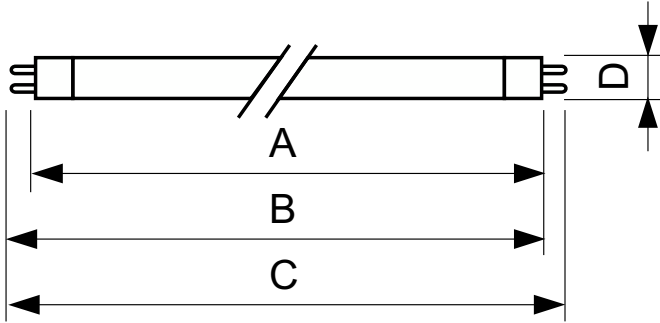

### Product data

Informasi Umum		Kontrol dan Peredupan	
Tutup-Dasar	G5	Dapat diredupkan	Tidak
Nominal masa pakai	15.000 jam		
Teknis Lampu		Mekanis dan Housing	
Kode Warna	830 [CCT of 3000K]	Bentuk Bohlam	T5
Flux Cahaya	1.350 lm	Penyetujuan dan Aplikasi	
Penandaan Warna	Warm White (WW)	Kandungan Merkuri (Hg) (Nom)	2,0 mg
Daya Penerangan (terukur) (Nom)	88 lm/W	Data Produk	
Suhu Warna Terkorelasi (Nom)	3000 K	Nama produk pesanan	14 W G5 Warm white Linear fluorescent tube
Indeks renderasi warna (CRI)	82	Nama lengkap produk	14 W G5 Warm white Linear fluorescent tube
Pengoperasian dan Kelistrikan		Kode produk lengkap	871150057031455
Konsumsi Daya	14,3 W	Kode urutan	927925983058
Arus Lampu (Nom)	0,170 A	No. Material (12NC)	927925983058
		Numerator - Jumlah Per Pak	1
		Berat Bersih (Bagian)	47,500 g
		EAN/UPC - Produk/Kantung	8711500570314

## Dimensional drawing

Product	D (max)	A (max)	B (max)	B (min)	C (max)
14 W G5 Warm white Linear fluorescent tube	17,0 mm	549,0 mm	556,1 mm	553,7 mm	563,2 mm