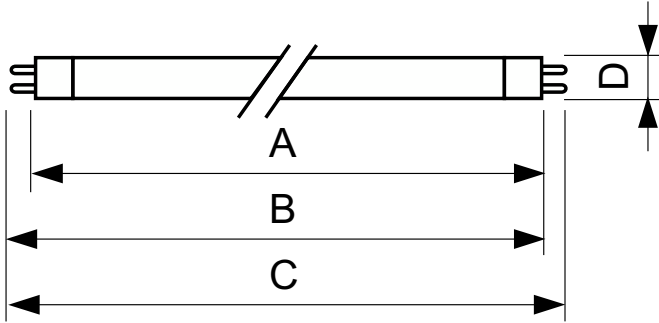

TL5 Essential HE Super 80

14 W G5 Warm white Linear fluorescent tube

Philips TL5 Essential Super80 es una nueva lámpara fluorescente que ofrece a los usuarios de hogares y usuarios finales profesionales una solución de iluminación miniaturizada y estética con alta confiabilidad y a un precio bajo.

Datos del producto

Información general		Controles y atenuación	
Tapa-base	G5	Regulable	No
Vida útil nominal	15.000 hora(s)		
Información técnica sobre la luz		Mecánica y carcasa	
Código de color	830 [CCT of 3000K]	Forma del foco	T5
Flujo luminoso	1.350 lm		
Eficacia lumínica (promedio) (nominal)	88 lm/W	Aprobación y aplicación	
Designación de color	Blanco cálido (WW)	Contenido de mercurio (Hg) (nominal)	2,0 mg
Temperatura de color correlacionada	3000 K		
Índice de producción de color (IRC)	82	Información del producto	
Operación y aspectos eléctricos		Nombre del producto del pedido	14 W G5 Warm white Linear fluorescent tube
Consumo de energía	14,3 W	Nombre del producto completo	14 W G5 Warm white Linear fluorescent tube
Corriente de la lámpara (nominal)	0,170 A	Full EOC	871150057031455
		Código del pedido	927925983058
		N.º de material (12NC)	927925983058
		Numerador SAP: cantidad por paquete	1
		Peso neto (pieza)	47,500 g
		EAN/UPC: producto/caja	8711500570314

TL5 Essential HE Super 80

Numerador: paquetes por caja externa	40
EAN/UPC - Caja	8711500570321

Plano de dimensiones

Product	D (max)	A (max)	B (max)	B (min)	C (max)
14 W G5 Warm white Linear fluorescent tube	17,0 mm	549,0 mm	556,1 mm	553,7 mm	563,2 mm

Datos fotométricos

Spectral Power Distribution Colour - TL5 Essential 14W/830 1SL/40