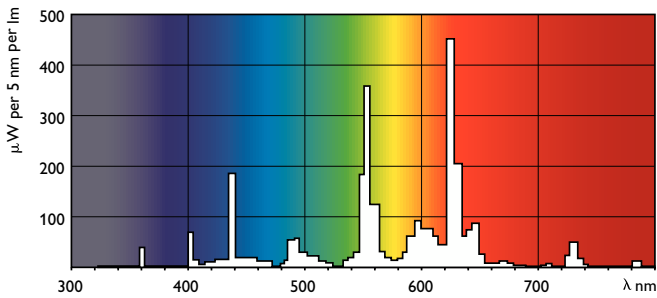

Datos del producto

Información general		Controles y atenuación	
Tapa-base	G5	Regulable	No
Vida útil nominal	15.000 hora(s)		
Información técnica sobre la luz		Mecánica y carcasa	
Código de color	830 [CCT of 3000K]	Forma del foco	T5
Flujo luminoso	1.350 lm		
Eficacia lumínica (promedio) (nominal)	88 lm/W	Aprobación y aplicación	
Designación de color	Blanco cálido (WW)	Contenido de mercurio (Hg) (nominal)	2,0 mg
Temperatura de color correlacionada	3000 K		
Índice de producción de color (IRC)	82	Información del producto	
Operación y aspectos eléctricos		Nombre del producto del pedido	14 W G5 Warm white Linear fluorescent tube
Consumo de energía	14,3 W	Nombre del producto completo	14 W G5 Warm white Linear fluorescent tube
Corriente de la lámpara (nominal)	0,170 A	Full EOC	871150057031455
		Código del pedido	927925983058
		N.º de material (12NC)	927925983058
		Numerador SAP: cantidad por paquete	1
		Peso neto (pieza)	47,500 g
		EAN/UPC: producto/caja	8711500570314

TL5 Essential HE Super 80

Numerador: paquetes por caja externa	40
EAN/UPC - Caja	8711500570321

Plano de dimensiones

Product	D (max)	A (max)	B (max)	B (min)	C (max)
14 W G5 Warm white Linear fluorescent tube	17,0 mm	549,0 mm	556,1 mm	553,7 mm	563,2 mm

Datos fotométricos

Spectral Power Distribution Colour - TL5 Essential 14W/830 1SL/40