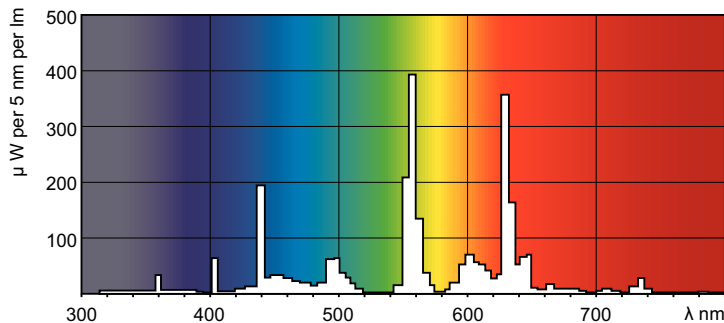

## MASTER TL-D Super 80 1m 36W/840 1SL/25

MASTER TL-D Super 80 mit 26 mm Röhrendurchmesser bietet eine hohe Effizienz (lm/W) mit sehr guter Farbwiedergabe. Die Lampe kann in allen existierenden Leuchten mit TL-D Lampen eingesetzt werden.

### Produkt Daten

Allgemeine Informationen	
Socket	G13 [Medium Bi-Pin Fluorescent]
Referenz für Lichtstrommessung	Sphere
Lebensdauer bis 50 % Ausfall (Nom.)	15.000 Stunde(n)

Lichttechnische Daten	
Farbcode	840 [CCT of 4000K]
Lichtstrom	3.100 lm
Nennlichtausbeute (Nom)	86 lm/W
Lichtfarbe	Kaltweiß (CW)
Farbkoordinate X (Nom)	0,38
Farbkoordinate Y (nom.)	0,38
Ähnlichste Farbtemperatur (Nom)	4000 K
Farbwiedergabeindex (CRI)	80

## Photometrische Daten

Spectral Power Distribution Colour - MASTER TL-D Super 80 1m 36W/840 SLV/25