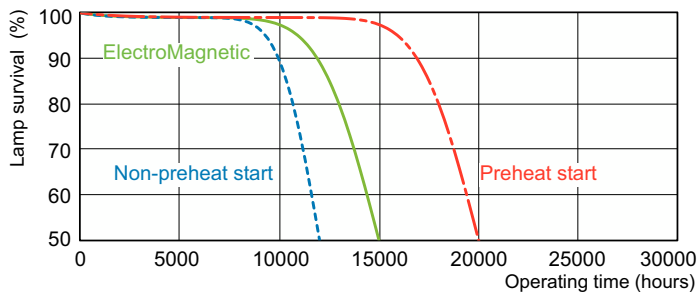

Durée de vie

Life expectancy diagram - 3 hour cycle