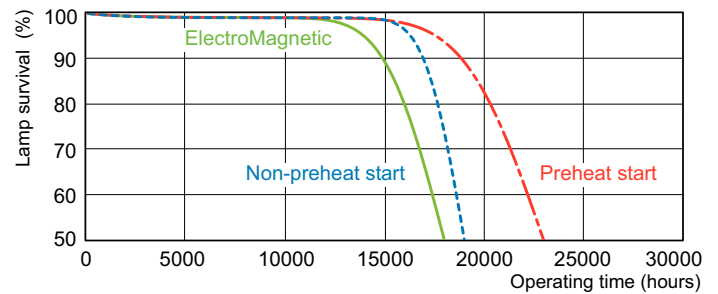

Life expectancy diagram - 12 hour cycle