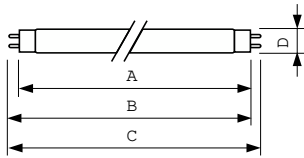

Données du produit

Informations générales	
Culot	G13 [Medium Bi-Pin Fluorescent]
Référence de mesure de flux	Sphere
Durée de vie à 50 % de mortalité (nom.)	15 000 h

Données techniques de l'éclairage	
Code couleur	830 [CCT of 3000K]
Flux lumineux	3 350 lm
Efficacité lumineuse (nominale)	93 lm/W
Désignation de la couleur	Blanc chaud (WW)
Coordonnée chromatique X	0,44
Coordonnée chromatique Y	0,403
Température de couleur corrélée (nom.)	3000 K
Indice de rendu de couleur (IRC)	82

Schéma dimensionnel

Product	D (max)	A (max)	B (max)	B (min)	C (max)
TL-D 36W/830 1PP/10	28 mm	1 199,4 mm	1 206,5 mm	1 204,1 mm	1 213,6 mm

Données photométriques

Spectral Power Distribution Colour - TL-D 36W/830 1PP/10