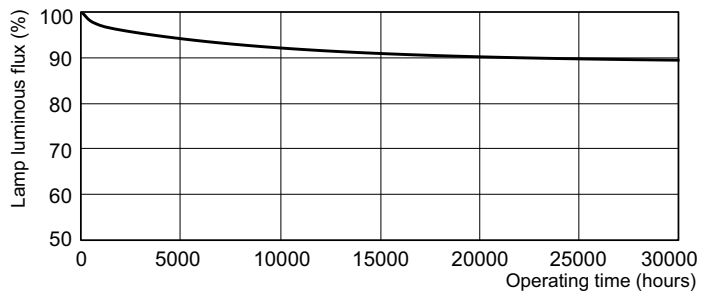

Données du produit

Informations générales	
Culot	G13 [Medium Bi-Pin Fluorescent]
Référence de mesure de flux	Sphere
Durée de vie à 50 % de mortalité (nom.)	15 000 h

Données techniques de l'éclairage	
Code couleur	830 [CCT of 3000K]
Flux lumineux	3 350 lm
Efficacité lumineuse (nominale)	93 lm/W
Désignation de la couleur	Blanc chaud (WW)
Coordonnée chromatique X	0,44
Coordonnée chromatique Y	0,403
Température de couleur corrélée (nom.)	3000 K
Indice de rendu de couleur (IRC)	82

Schéma dimensionnel

Product	D (max)	A (max)	B (max)	B (min)	C (max)
TL-D 36W/830 1PP/10	28 mm	1 199,4 mm	1 206,5 mm	1 204,1 mm	1 213,6 mm

Données photométriques

Spectral Power Distribution Colour - TL-D 36W/830 1PP/10

Durée de vie

Life expectancy diagram - 3 hour cycle

Life expectancy diagram - 12 hour cycle

TL-D consumer products

Durée de vie

Lumen Maintenance Diagram - TL-D 36W/830 1PP/10