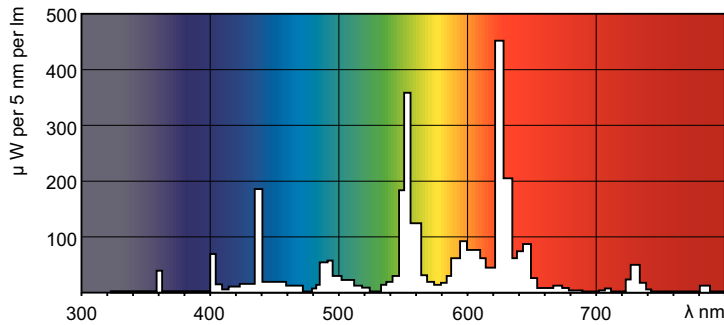

Données du produit

Informations générales	
Culot	G13 [Medium Bi-Pin Fluorescent]
Référence de mesure de flux	Sphere
Durée de vie à 50 % de mortalité (nom.)	15 000 h

Données techniques de l'éclairage	
Code couleur	830 [CCT of 3000K]
Flux lumineux	3 350 lm
Efficacité lumineuse (nominale)	93 lm/W
Désignation de la couleur	Blanc chaud (WW)
Coordonnée chromatique X	0,44
Coordonnée chromatique Y	0,403
Température de couleur corrélée (nom.)	3000 K
Indice de rendu de couleur (IRC)	82

Approbation et application	
Classe d'efficacité énergétique	G
Taux de mercure (Hg) (nom.)	1,7 mg
Consommation d'énergie kWh/1 000 h	37 kWh
Numéro d'enregistrement EPREL	423378

Données du produit	
Nom du produit de la commande	TL-D 36W/830 1PP/10
Nom de produit complet	TL-D 36W/830 1PP/10
Code EOC	871150062479625

Schéma dimensionnel

Product	D (max)	A (max)	B (max)	B (min)	C (max)
TL-D 36W/830 1PP/10	28 mm	1 199,4 mm	1 206,5 mm	1 204,1 mm	1 213,6 mm

Données photométriques

Spectral Power Distribution Colour - TL-D 36W/830 1PP/10