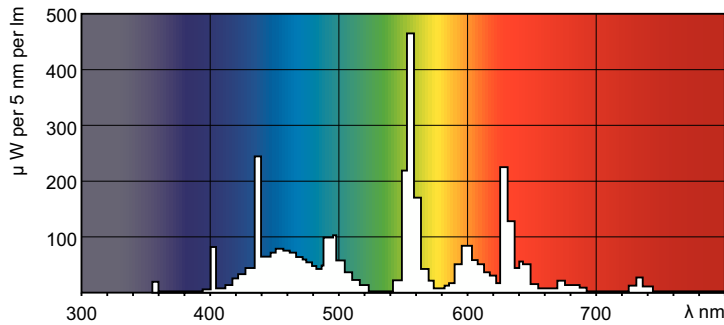

MASTER TL-D Super 80

MASTER TL-D Super 80 18W/865 1SL/25

La lampe MASTER TL-D Super 80 fournit plus de lumens par watt et un meilleur rendu des couleurs que les couleurs TL-D standard. De plus, son taux de mercure est bas. La lampe peut fonctionner dans des luminaires TL-D existants.

Données du produit

Informations générales	
Culot	G13 [Medium Bi-Pin Fluorescent]
Référence de mesure de flux	Sphere
Durée de vie à 50 % de mortalité (nom.)	15 000 h

Données techniques de l'éclairage	
Code couleur	865 [CCT of 6500K]
Flux lumineux	1 300 lm
Désignation de la couleur	Lumière naturelle froide
Coordonnée chromatique X	0,313
Coordonnée chromatique Y	0,337
Température de couleur corrélée (nom.)	6500 K
Efficacité lumineuse (nominale)	68 lm/W
Indice de rendu de couleur (IRC)	80

Approbation et application	
Classe d'efficacité énergétique	G
Taux de mercure (Hg) (nom.)	1,7 mg
Consommation d'énergie kWh/1 000 h	19 kWh
Numéro d'enregistrement EPREL	423367

Données du produit	
Nom du produit de la commande	MASTER TL-D Super 80 18W/865 1SL/25
Nom de produit complet	MASTER TL-D Super 80 18W/865 1SL/25

Schéma dimensionnel

Product	D (max)	A (max)	B (max)	B (min)	C (max)
MASTER TL-D Super 80 18W/865 1SL/25	28 mm	589,8 mm	596,9 mm	594,5 mm	604 mm

Données photométriques

Spectral Power Distribution Colour - MASTER TL-D Super 80 18W/865 1SL/25