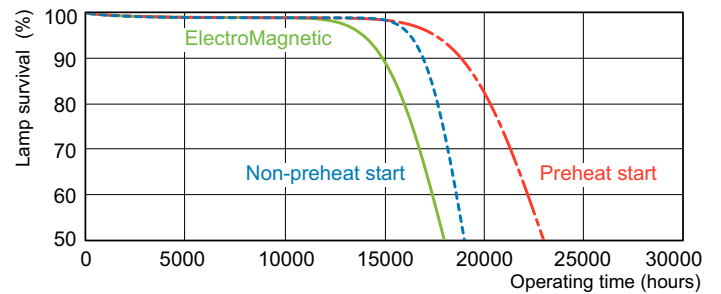

Life Expectancy Diagram - MASTER TL-D Super 80 18W/865 1SL/25