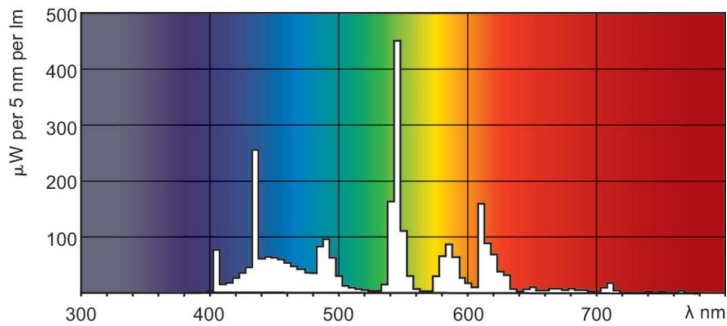

### 产品数据

一般信息	
底盖	2G11
标称使用寿命	15,000 小时

灯技术	
颜色代码	865 [CCT of 6500K]
光通量	4,600 lm
光效 (额定) (标称)	82 lm/W
颜色名称	冷日光
相关色温 (标称)	6500 K
显色指数 (CRI)	80

操作和电气	
功耗	55.0 W
灯具电流 (标称)	0.525 A

控制和调光	
可调光	是

审批和申请	
汞 (Hg) 含量 (标称)	2.0 mg
能耗 kWh/1000 h	61 kWh

## 光度数据

Spectral Power Distribution Colour - MASTER PL-L 55W/865/4P 1CT/25