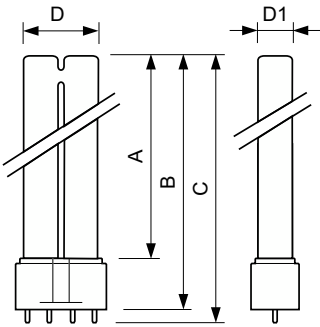

### 产品数据

一般信息	
底盖	2G11
标称使用寿命	15,000 小时

灯技术	
颜色代码	865 [CCT of 6500K]
光通量	4,600 lm
光效 (额定) (标称)	82 lm/W
颜色名称	冷日光
相关色温 (标称)	6500 K
显色指数 (CRI)	80

操作和电气	
功耗	55.0 W
灯具电流 (标称)	0.525 A

控制和调光	
可调光	是

审批和申请	
汞 (Hg) 含量 (标称)	2.0 mg
能耗 kWh/1000 h	61 kWh

## 二维绘图

Product	D (max)	D1 (max)	A (max)	B (max)	C (max)
55 W 4 Pin Cool daylight Non integrated compact fluorescent	39.0 mm	18.0 mm	509.2 mm	535 mm	541.6 mm