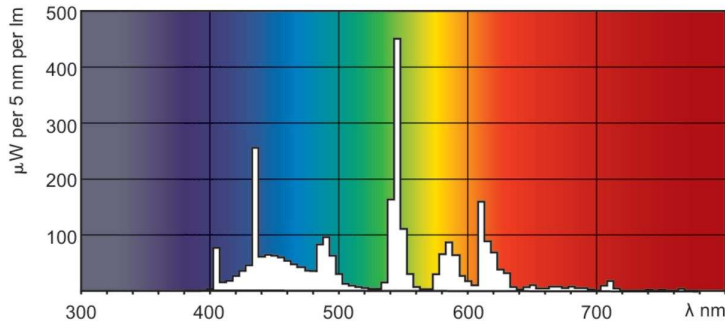

产品数据

一般信息	
底盖	2G11
标称使用寿命	15,000 小时
50% 故障条件下的使用寿命 (标称)	15,000 小时

灯技术	
颜色代码	865 [CCT of 6500K]
光通量	2,900 lm
光效 (额定)(标称)	80 lm/W
颜色名称	冷日光
相关色温 (标称)	6500 K
显色指数 (CRI)	80

操作和电气	
功耗	36 W
灯具电流 (标称)	0.435 A

控制和调光	
可调光	是

光度数据

Spectral Power Distribution Colour - MASTER PL-L 36W/865/4P 1CT/25