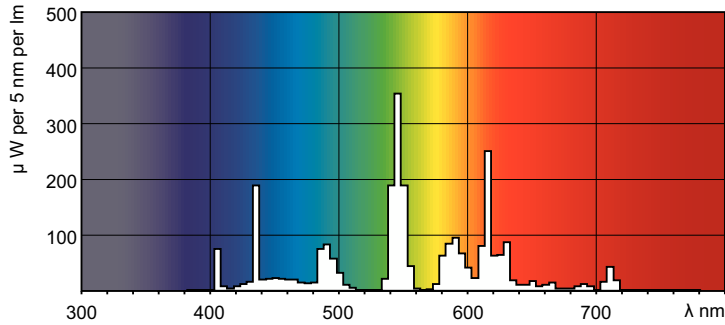

Données du produit

Renseignements généraux	
Culot-Base	G5 [G5]
Caractéristiques	ALTO® (ALTO)
Données techniques sur l'éclairage	
Code de couleur	835 [CCT of 3500K]
Flux lumineux	2 900 lm
Désignation de couleur	835
Température de couleur proximale (nom.)	3500 K
Efficacité lumineuse (nominale)	96 lm/W
Indice de rendu des couleurs (IRC)	82
Fonctionnement et électricité	
Consommation	27,9 W
Courant de la lampe (nom.)	0,170 A
Commandes et gradation	
Intensité variable	Oui

Mécanique et boîtier	
Forme de l'ampoule	T5 [16 mm (T5)]
Approbation et utilisation	
Contenu en mercure (Hg) (nom.)	1,4 mg
Données de produit	
Nom du produit de la commande	F28T5/TL835 ALTO UPC 15/1
Nom complet du produit	F28T5/TL835 UPC 15/1
Code de commande	206136
Numéro de matériau (12 N.C.)	927876083503
Numérateur – Quantité par emballage	1
EAN/CUP – Produit/Boîtier	046677152376
Numérateur – Emballages par boîte extérieure	15
EAN/CUP – Boîte	50046677206135

T5 Retail Sales

Schéma dimensionnel

Product	D (max)	A (max)	B (max)	B (min)	C (max)
F28T5/TL835 ALTO UPC 15/1	17 mm	1 149,0 mm	1 156,1 mm	1 153,7 mm	1 163,2 mm

Données photométriques

Spectral Power Distribution Colour - F28T5/TL835 ALTO UPC 15/1