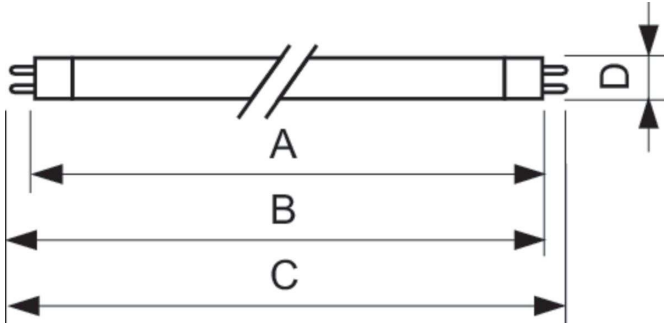

Données du produit

Renseignements généraux	
Culot-Base	G5 [G5]
Caractéristiques	ALTO® (ALTO)
Données techniques sur l'éclairage	
Code de couleur	835 [CCT of 3500K]
Flux lumineux	2 900 lm
Désignation de couleur	835
Température de couleur proximale (nom.)	3500 K
Efficacité lumineuse (nominale)	96 lm/W
Indice de rendu des couleurs (IRC)	82
Fonctionnement et électricité	
Consommation	27,9 W
Courant de la lampe (nom.)	0,170 A
Commandes et gradation	
Intensité variable	Oui

Mécanique et boîtier	
Forme de l'ampoule	T5 [16 mm (T5)]
Approbation et utilisation	
Contenu en mercure (Hg) (nom.)	1,4 mg
Données de produit	
Nom du produit de la commande	F28T5/TL835 ALTO UPC 15/1
Nom complet du produit	F28T5/TL835 UPC 15/1
Code de commande	206136
Numéro de matériau (12 N.C.)	927876083503
Numérateur – Quantité par emballage	1
EAN/CUP – Produit/Boîtier	046677152376
Numérateur – Emballages par boîte extérieure	15
EAN/CUP – Boîte	50046677206135

T5 Retail Sales

Schéma dimensionnel

Product	D (max)	A (max)	B (max)	B (min)	C (max)
F28T5/TL835 ALTO UPC 15/1	17 mm	1 149,0 mm	1 156,1 mm	1 153,7 mm	1 163,2 mm

Données photométriques

Spectral Power Distribution Colour - F28T5/TL835 ALTO UPC 15/1