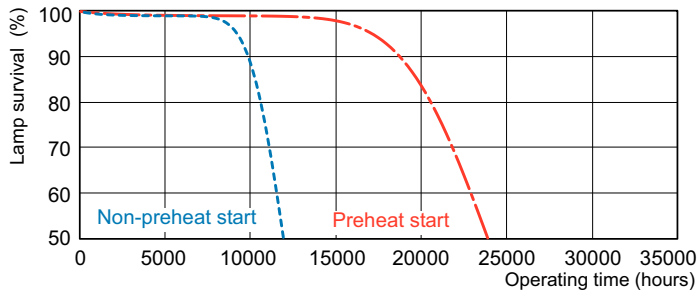

Données du produit

Renseignements généraux	
Culot-Base	G5 [G5]
Caractéristiques	ALTO® (ALTO)
Données techniques sur l'éclairage	
Code de couleur	835 [CCT of 3500K]
Flux lumineux	2 900 lm
Désignation de couleur	835
Température de couleur proximale (nom.)	3500 K
Efficacité lumineuse (nominale)	96 lm/W
Indice de rendu des couleurs (IRC)	82
Fonctionnement et électricité	
Consommation	27,9 W
Courant de la lampe (nom.)	0,170 A
Commandes et gradation	
Intensité variable	Oui

T5 Retail Sales

Schéma dimensionnel

Product	D (max)	A (max)	B (max)	B (min)	C (max)
F28T5/TL835 ALTO UPC 15/1	17 mm	1 149,0 mm	1 156,1 mm	1 153,7 mm	1 163,2 mm

Données photométriques

Spectral Power Distribution Colour - F28T5/TL835 ALTO UPC 15/1

Durée de vie

Life Expectancy Diagram - F28T5/TL835 ALTO UPC 15/1

Life Expectancy Diagram - F28T5/TL835 ALTO UPC 15/1

T5 Retail Sales

Durée de vie

Lumen Maintenance Diagram - F28T5/TL835 ALTO UPC 15/1