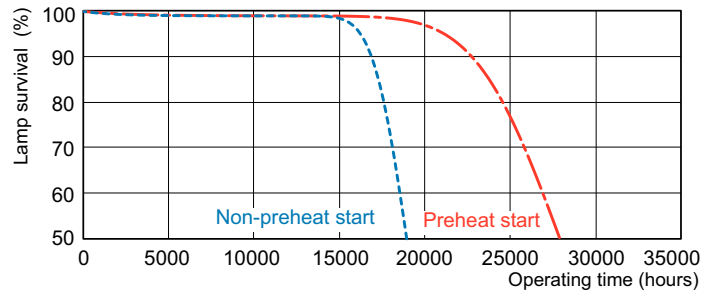

Life Expectancy Diagram - F28T5/TL835 ALTO UPC 15/1