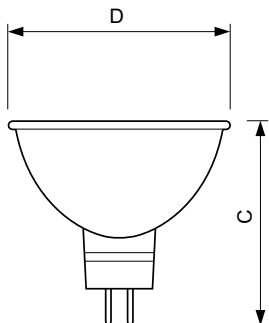

Product data

Informasi Umum	
Tutup-Dasar	GU5.3
Posisi Pengoperasian	UNIVERSAL [Setiap atau Universal (U)]
Nominal masa pakai	2.000 jam
Siklus Sakelar	8.000
Nilai Masa Pakai (Jam)	2.000 jam
Teknologi Pencahayaan	Halogen
Teknis Lampu	
Sudut Cahaya (Nom)	36 °
Suhu Warna Terkorelasi (Nom)	3000 K
Indeks renderasi warna (CRI)	100
Pengoperasian dan Kelistrikan	
Konsumsi Daya	50 W
Arus Lampu (Nom)	4,17 A
Waktu Mulai (Nom)	0,0 s
Tegangan (Nom)	12 V
Kontrol dan Peredupan	
Dapat diredupkan	Ya

Mekanis dan Housing	
Bentuk Bohlam	MR16
Berat Bersih (Bagian)	0,032 kg
Penyetujuan dan Aplikasi	
Penggunaan Energi kWh/1000 h	53 kWh
Data Produk	
Nama produk pesanan	50 W GU5.3 cap Warm white Halogen spot
Nama lengkap produk	50 W GU5.3 cap Warm white Halogen spot
Kode produk lengkap	871150088579160
Kode urutan	926000850012
No. Material (12NC)	926000850012
Numerator - Jumlah Per Pak	1
EAN/UPC - Produk/Kantung	8711500885791
Numerator - Pak per kotak bagian luar	50
EAN/UPC - Kantung	8711500885807

Essential LV MR16

Dimensional drawing

Product	D (max)	C (max)
50 W GU5.3 cap Warm white Halogen spot	51 mm	46 mm