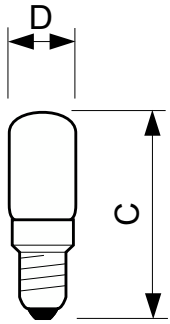

Déco Tubulaire

Deco 7.0W E14 230-240V T17 CL 1CT/10X10F

Lampe tubulaire claire

Données du produit

Informations générales	
Culot	E14
Position de fonctionnement	UNIVERSEL [Libre ou universelle (U)]
Durée de vie nominale	1'000 h
Nombre de cycles d'allumage	4'000
Durée de vie nominale (heures)	1'000 h
Type de lampe	Incandescent

Données du produit	
Nom du produit de la commande	7 W E14 cap Clear Incandescent tubular bulb
Nom de produit complet	Deco 7.0W E14 230-240V T17 CL 1CT/10X10F
Code EOC	871150025008750
Code de commande	25008750
Code 12NC	924151144441
Numérateur - Quantité par kit	1
Poids net (pièce)	8.000 g
Code EAN - Produit/Boîte	8711500250087
Conditionnement par carton	100
Codes EAN/UPC - Boîte	8711500251619

Déco Tubulaire

Schéma dimensionnel

Product	D (max)	C (max)
7 W E14 cap Clear Incandescent tubular bulb	17 mm	54 mm