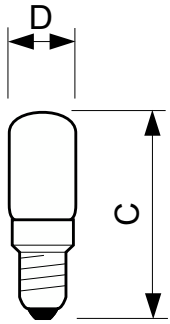

Lichtregelung und Dimmen	
Dimmbar	Ja

Mechanik und Gehäuse	
Kolbenausführung	Klar
Kolbenform	T17

Genehmigung und Anwendung	
Energieverbrauch kWh/1.000 Std.	7 kWh

Produktdaten	
Bestell-Produktname	7 W E14 cap Clear Incandescent tubular bulb
Gesamtbezeichnung des Produkts	Deco 7.0W E14 230-240V T17 CL 1CT/10X10F
Gesamt-Produktcode	871150025008750
Bestellcode	25008750
Material-Nr. (12NC)	924151144441
Anzahl pro Verpackung	1
Nettogewicht (Einzelteil)	8.000 g
EAN/UPC – Produkt/Kiste	8711500250087
Zähler – Pakete pro Außenkarton	100
EAN Umverpackung	8711500251619

Deco Birnen- und Röhrenlampen

Abmessungsskizzen

Product	D (max)	C (max)
7 W E14 cap Clear Incandescent tubular bulb	17 mm	54 mm