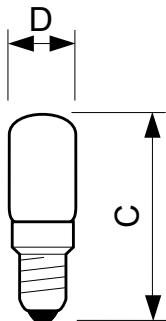

Déco Tubulaire

Deco 7W E14 230-240V T17 CL 1CT/10X10F

Lampe tubulaire claire

Données du produit

Informations générales	
Culot	E14 [E14]
Position de fonctionnement	UNIVERSEL [Libre ou universelle (U)]
Durée de vie nominale	1'000 h
Nombre de cycles d'allumage	4'000
Durée de vie nominale (heures)	1'000 h
Type de lampe	Incandescent

Commandes et gradation	
Variation de l'intensité lumineuse	Oui

Mécanique et boîtier	
Finition ampoule	Transparent
Forme de la lampe	T17 [T 17 mm]

Approbation et application	
Consommation d'énergie kWh/1 000 h	7 kWh

Données du produit	
Nom du produit de la commande	Deco 7W E14 230-240V T17 CL 1CT/10X10F
Nom de produit complet	Deco 7W E14 230-240V T17 CL 1CT/10X10F
Code EOC	871150025008750
Code de commande	25008750
Code 12NC	924151144440
Code de commande local	T17/7W
Quantité par pack	1
Code EAN – Produit/Boîte	8711500250087
Conditionnement par carton	100
Codes EAN/UPC – Boîte	8711500251619

Déco Tubulaire

Schéma dimensionnel

Product	D (max)	C (max)
Deco 7W E14 230-240V T17 CL 1CT/10X10F	17 mm	54 mm