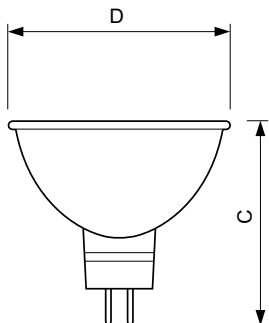

Product data

Informasi Umum	
Tutup-Dasar	GU5.3
Posisi Pengoperasian	UNIVERSAL [Setiap atau Universal (U)]
Nominal masa pakai	2.000 jam
Siklus Sakelar	8.000
Nilai Masa Pakai (Jam)	2.000 jam
Teknologi Pencahayaan	Halogen
Teknis Lampu	
Sudut Cahaya (Nom)	36 °
Suhu Warna Terkorelasi (Nom)	3000 K
Indeks renderasi warna (CRI)	100
Pengoperasian dan Kelistrikan	
Konsumsi Daya	20 W
Arus Lampu (Nom)	1,67 A
Waktu Mulai (Nom)	0,0 s
Tegangan (Nom)	12 V

Kontrol dan Peredupan	
Dapat diredupkan	Ya
Mekanis dan Housing	
Bentuk Bohlam	MR16
Berat Bersih (Bagian)	0.032 kg
Data Produk	
Nama produk pesanan	20 W GU5.3 cap Warm white Halogen spot
Nama lengkap produk	20 W GU5.3 cap Warm white Halogen spot
Kode produk lengkap	871150088592065
Kode urutan	924049517186
No. Material (12NC)	924049517186
Numerator - Jumlah Per Pak	1
EAN/UPC - Produk/Kantung	8711500885920
Numerator - Pak per kotak bagian luar	50
EAN/UPC - Kantung	8711500886187

Essential LV MR16

Dimensional drawing

Product	D (max)	C (max)
20 W GU5.3 cap Warm white Halogen spot	51 mm	46 mm