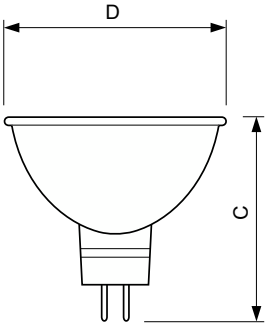

機械與外罩	
燈泡形狀	MR16
產品資料	
下訂產品名稱	50 W GU5.3 cap Warm white Halogen spot
完整產品名稱	50 W GU5.3 cap Warm white Halogen spot
完整產品代碼	871150088570800
訂單代碼	924045517186
材質 Nr. (12NC)	924045517186
分子 - 每個包裝的數量	1
淨重 (個)	0.032 kg
EAN/UPC - 產品/案例	8711500885708
分子 - 每一外盒包裝	50
EAN/UPC - 箱	8711500886170

### 二维绘图

Product	D (max)	C (max)
50 W GU5.3 cap Warm white Halogen spot	50.7 mm	46 mm