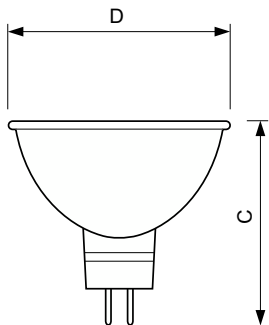

Product data

Informasi Umum	
Tutup-Dasar	GU5.3
Posisi Pengoperasian	UNIVERSAL [Setiap atau Universal (U)]
Nominal masa pakai	2.000 jam
Nilai Masa Pakai (Jam)	2.000 jam
Teknologi Pencahayaan	Halogen
Teknis Lampu	
Sudut Cahaya (Nom)	36 °
Suhu Warna Terkorelasi (Nom)	3000 K
Indeks renderasi warna (CRI)	100
Pengoperasian dan Kelistrikan	
Konsumsi Daya	50 W
Arus Lampu (Nom)	4,17 A
Waktu Mulai (Nom)	0,0 s
Tegangan (Nom)	12 V
Kontrol dan Peredupan	
Dapat diredupkan	Ya

Mekanis dan Housing	
Bentuk Bohlam	MR16
Berat Bersih (Bagian)	0,032 kg
Data Produk	
Nama produk pesanan	50 W GU5.3 cap Warm white Halogen spot
Nama lengkap produk	50 W GU5.3 cap Warm white Halogen spot
Kode produk lengkap	871150088570800
Kode urutan	924045517186
No. Material (12NC)	924045517186
Numerator - Jumlah Per Pak	1
EAN/UPC - Produk/Kantung	8711500885708
Numerator - Pak per kotak bagian luar	50
EAN/UPC - Kantung	8711500886170

Essential LV MR16

Dimensional drawing

Product	D (max)	C (max)
50 W GU5.3 cap Warm white Halogen spot	50,7 mm	46 mm