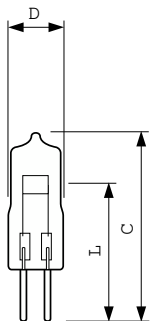

Produkt Daten

Allgemeine Informationen	
Socket	G4
Betriebsstellung	UNIVERSAL [Beliebig oder universal (U)]
Lebensdauer bis 50 % Ausfall (Nom.)	100 Stunde(n)

Lichttechnische Daten	
Lichtstrom	765 lm
Ähnlichste Farbtemperatur (Nom)	3200 K
Farbwiedergabeindex (CRI)	100

Betrieb und Elektrik	
Systemleistung	30 W
Spannung (Nom)	6 V

Mechanik und Gehäuse	
Kolbenmaterial	Quarz-UV, offen

Produktdaten	
Bestell-Produktname	5761 30W G4 6V
Gesamtbezeichnung des Produkts	5761 30W G4 6V 1CT/10X10F
Gesamt-Produktcode	871150041084950
Bestellcode	41084950
Material-Nr. (12NC)	923931110103
Lokaler Bestellcode	0560230
Anzahl pro Verpackung	1
Nettogewicht (Einzelteil)	0,001 kg
EAN/UPC – Produkt/Kiste	8711500410849
Zähler - Pakete pro Außenkarton	100
EAN Umverpackung	8711500423344

Halogen spezial

Abmessungsskizzen

Product	D (max)	L (max)	C (max)
5761 30W G4 6V	9,5 mm	19,75 mm	31 mm