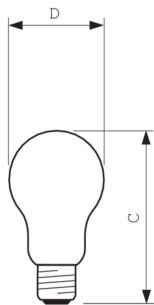

### Чертеж размеров

Product	D (max)	C (max)
Stan ELV 60W E27/BRC 24V A60 CL 1CT/20	60 мм	107,5 мм