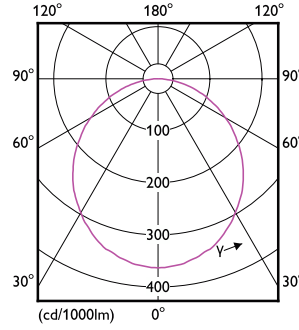

Meson Yukarıdan Aydınlatma

Mekanik çarpışma koruma kodu	IK03 [0,3 J]
Koruma sınıfı IEC	Güvenlik sınıfı II
Alev alma işareti	Normalde yanıcı yüzeylere montaj için
CE işareti	CE işareti
Garanti süresi	1 yıl
EU RoHS ile uyumludur	Evet
Garanti	2 yıl
Göz Konforu	Evet

Başlangıç Performansı (IEC Uyumlu)

Başlangıç renk türü	(0.380, 0.380) RGO

Zaman İçindeki Performansı (IEC Uyumlu)

Ortalama yararlı ömür L70B50	15.000 h

Ürün Verileri

Sipariş ürün adı	59464 MESON 125 13W 40K WH recessed
Tam ürün adı	59464 MESON 125 12.5W 40K WH recessed
Tam ürün kodu	5946431E3
Sipariş kodu	946431E3
Malzeme No. (12NC)	915005805801
Numeratör - Paket Başına Miktar	1
Net Ağırlık (Parça Başı)	0,090 kg
EAN/UPC - Ürün/Kutu	8718696173602
Numeratör - Büyük kutu başına paket sayısı	12
EAN/UPC - Kutu	8727900775051

Fotometrik bilgi

General uniform lighting - 59464 MESON 125 12.5W 40K WH recessed

Light Distribution Diagram - 59464 MESON 125 12.5W 40K WH recessed